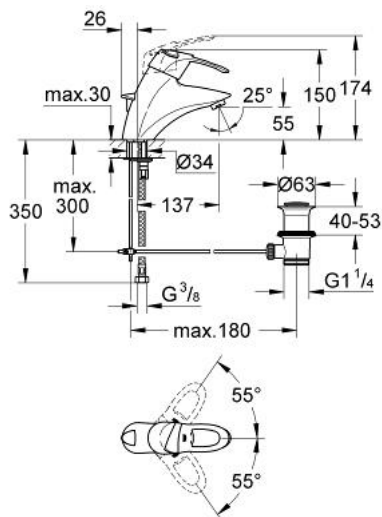

32 303 000 新家乐雅 单把手盥洗盆混合龙头

产品描述

- Colour: 镀铬
- 单孔安装
- 35 毫米陶瓷阀芯
- 可调流量限制器
- 起泡器
- 1 1/4" 提拉杆落水
- 快速安装系统
- 软管
- 温度限制器 46375
- 高仪持久镀铬饰面

32 303 000 新家乐雅 单把手盥洗盆混合龙头

备件, 十二月 2009 – now

- 1: 把手 (Spare part-nr. 46531IP0)
- 1.1: Cover cap (Spare part-nr. 11280P00)
- 2: 面板 (Spare part-nr. 46436000)
- 3: 埋头螺母 (Spare part-nr. 46460000)
- 4: 阀芯 (Spare part-nr. 46374000)
- 5: 起泡器 (Spare part-nr. 13929000)
- 6: 落水 (Spare part-nr. 07943000)
- 7: Shank mounting kit (Spare part-nr. 46249000)
- 8: 落水配套 (Spare part-nr. 28910000)
- 8.1: 落水塞 (Spare part-nr. 07182000)
- 8.2: 球头杆 (Spare part-nr. 07052000)
- 9: 温度限制器 (Spare part-nr. 46375000)