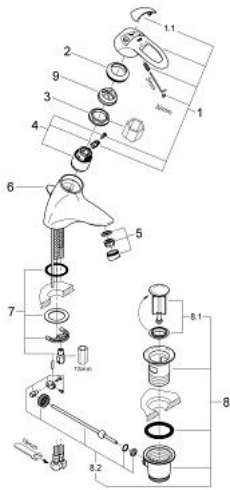

32 303 000 新家乐雅 单把手盥洗盆混合龙头

产品描述

- Colour: 镀铬
- 单孔安装
- 35 毫米陶瓷阀芯
- 可调流量限制器
- 起泡器
- 1 1/4" 提拉杆落水
- 快速安装系统
- 软管
- 温度限制器 46375
- 高仪持久镀铬饰面

32 303 000 新家乐雅 单把手盥洗盆混合龙头

备件, 十二月 2009 – now

- 1: 把手 (Spare part-nr. 46531IP0)
- 1.1: Cover cap (Spare part-nr. 11280P00)
- 2: 面板 (Spare part-nr. 46436000)
- 3: 埋头螺母 (Spare part-nr. 46460000)
- 4: 阀芯 (Spare part-nr. 46374000)
- 5: 起泡器 (Spare part-nr. 13929000)
- 6: 落水 (Spare part-nr. 07943000)
- 7: Shank mounting kit (Spare part-nr. 46249000)
- 8: 落水配套 (Spare part-nr. 28910000)
- 8.1: 落水塞 (Spare part-nr. 07182000)
- 8.2: 球头杆 (Spare part-nr. 07052000)
- 9: 温度限制器 (Spare part-nr. 46375000)