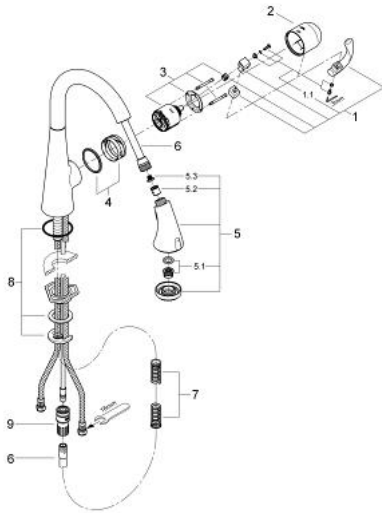

32 298 SD0 LADYLUX3 CAFÉ 单把手厨房龙头

产品描述

- Colour: 不锈钢
- 单孔安装
- 旋转出水
- 可调流量限制器
- 综合可抽拉式人体工学手持花洒
- 自动返回
- 综合防回流阀
- 分水器：起泡器/花洒喷嘴
- 自动返回龙头出水
- 软管
- 快速安装系统
- 快速清洁技术，防止水垢
- 止逆阀
- 46 毫米阀芯
- 高仪持久镀铬饰面
- 高仪超钢极致饰面
- 高仪真钢 产品材料（不锈钢本体）

32 298 SD0 LADYLUX3 CAFÉ 单把手厨房龙头

备件, 八月 2008 – now

- 1: 把手 (Spare part-nr. 46654SD0)
- 1.1: 配件套组 (Spare part-nr. 46310000)
- 2: 面板 (Spare part-nr. 46655SD0)
- 3: 阀芯 (Spare part-nr. 46048000)
- 4: Guide and slide ring (Spare part-nr. 46632V00)
- 5: 手持花洒 (Spare part-nr. 46659ND0)
- 5.1: 起泡器 (Spare part-nr. 13952000)
- 5.2: 防回流阀 (Spare part-nr. 08565000)
- 5.2: 防回流阀 (Spare part-nr. 64689000)
- 5.3: 滤网 (Spare part-nr. 0676800M)
- 6: Metalflex hose (Spare part-nr. 46174000)
- 7: 弹簧 (Spare part-nr. 07240000)
- 8: Shank mounting kit (Spare part-nr. 46345000)
- 9: 快速连接器 (Spare part-nr. 46315000)