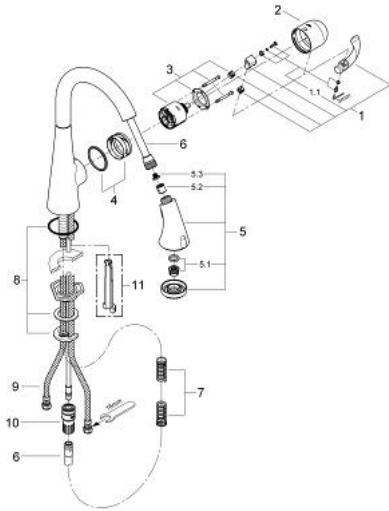

## 32 298 DC0 LADYLUX3 CAFÉ 单把手厨房龙头

### 产品描述

- Colour: 超钢
- 单孔安装
- 旋转出水
- 可调流量限制器
- 综合可抽拉式人体工学手持花洒
- 自动返回
- 综合防回流阀
- 分水器: 起泡器/花洒喷嘴
- 自动返回龙头出水
- 软管
- 快速安装系统
- 快速清洁技术, 防止水垢
- 止逆阀
- 46 毫米阀芯
- 高仪持久表面
- 高仪超钢极致饰面
- 高仪真钢 产品材料 (不锈钢本体)

## 32 298 DC0 LADYLUX3 CAFÉ 单把手厨房龙头

备件, 八月 2008 – now

- 1: 把手 (Spare part-nr. 46654DC0)
- 1.1: 配件套组 (Spare part-nr. 46310000)
- 2: 面板 (Spare part-nr. 46655DC0)
- 3: 阀芯 (Spare part-nr. 46048000)
- 4: Guide and slide ring (Spare part-nr. 46632V00)
- 5: 手持花洒 (Spare part-nr. 46659ND0)
- 5.1: 起泡器 (Spare part-nr. 13952000)
- 5.2: 防回流阀 (Spare part-nr. 08565000)
- 5.2: 防回流阀 (Spare part-nr. 64689000)
- 5.3: 滤网 (Spare part-nr. 0676800M)
- 6: Metalflex hose (Spare part-nr. 46174000)
- 7: 弹簧 (Spare part-nr. 07240000)
- 8: Shank mounting kit (Spare part-nr. 46345000)
- 9: 软管 (Spare part-nr. 46413000)
- 10: 快速连接器 (Spare part-nr. 46315000)
- 11: 工具 (Spare part-nr. 19132000)\*