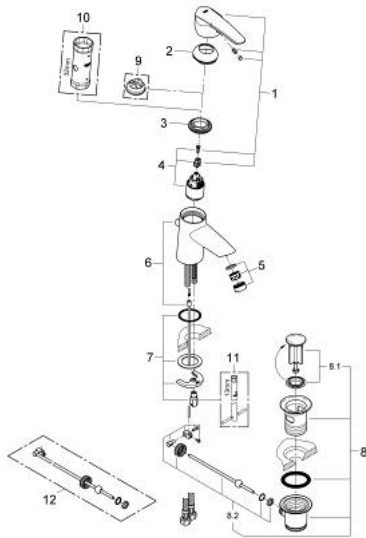

32 284 000 威孚 单把手盥洗盆混合龙头

产品描述

- Colour: 镀铬
- 单孔安装
- 金属把手
- 35 毫米陶瓷阀芯
- 高仪持久镀铬饰面
- 可调流量限制器
- 可调最小流量2.5升/分钟
- 起泡器
- 1 1/4" 提拉杆落水
- 灵活PE-X连接软管

- 高仪快可适技术

- 温度限制器 46375

32 284 000 威孚 单把手盥洗盆混合龙头

备件, 三月 2013 – now

- 1: 把手 (Spare part-nr. 46605000)
- 2: 面板 (Spare part-nr. 46570000)
- 3: 埋头螺母 (Spare part-nr. 46460000)
- 4: 阀芯 (Spare part-nr. 46374000)
- 5: 起泡器 (Spare part-nr. 13961000)
- 6: 落水 (Spare part-nr. 46457000)
- 7: Shank mounting kit (Spare part-nr. 46249000)
- 8: 落水配套 (Spare part-nr. 28910000)
- 9: 温度限制器 (Spare part-nr. 46375000)*
- 10: 套筒扳手 (Spare part-nr. 19332000)*
- 11: 扳手 (Spare part-nr. 19017000)*
- 12: 球头杆 (Spare part-nr. 07341000)*