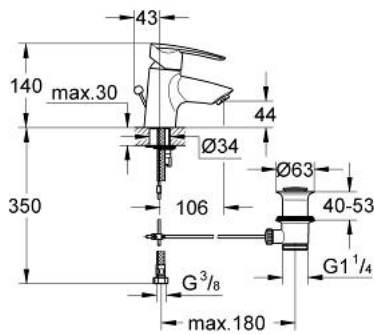

32 284 000 威孚 单把手盥洗盆混合龙头

产品描述

- Colour: 镀铬
- 单孔安装
- 金属把手
- 35 毫米陶瓷阀芯
- 高仪持久镀铬饰面
- 可调流量限制器
- 可调最小流量2.5升/分钟
- 起泡器
- 1 1/4" 提拉杆落水
- 灵活PE-X连接软管

- 高仪快可适技术

- 温度限制器 46375

32 284 000 威孚 单把手盥洗盆混合龙头

备件, 三月 2013 – now

- 1: 把手 (Spare part-nr. 46605000)
- 2: 面板 (Spare part-nr. 46570000)
- 3: 埋头螺母 (Spare part-nr. 46460000)
- 4: 阀芯 (Spare part-nr. 46374000)
- 5: 起泡器 (Spare part-nr. 13961000)
- 6: 落水 (Spare part-nr. 46457000)
- 7: Shank mounting kit (Spare part-nr. 46249000)
- 8: 落水配套 (Spare part-nr. 28910000)
- 9: 温度限制器 (Spare part-nr. 46375000)*
- 10: 套筒扳手 (Spare part-nr. 19332000)*
- 11: 扳手 (Spare part-nr. 19017000)*
- 12: 球头杆 (Spare part-nr. 07341000)*