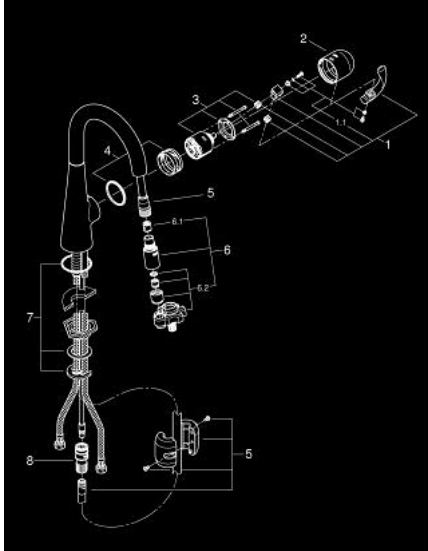

32 283 000 LADYLUX3 PRO 单把手厨房龙头

产品描述

- Colour: 镀铬
- 单孔安装
- 旋转出水
- 可调流量限制器
- 综合可拔出式触控两用型花洒
- 自动返回
- 综合防回流阀
- diverter: laminar spray/shower jet
- 自动返回层流喷洒
- 软管
- 快速安装系统
- 快速清洁技术，防止水垢
- 止逆阀
- 46 毫米阀芯
- 高仪超钢极致饰面
- 高仪真钢 产品材料（不锈钢本体）
- 前旋把手，不会碰到后防溅板

32 283 000 LADYLUX3 PRO 单把手厨房龙头

备件, 四月 2016 – now

- 1: 把手 (Spare part-nr. 46654000)
- 1.1: 配件套组 (Spare part-nr. 46310000)
- 2: 面板 (Spare part-nr. 46655000)
- 3: 阀芯 (Spare part-nr. 46048000)
- 4: Guide and slide ring (Spare part-nr. 46632V00)
- 5: 花洒软管 (Spare part-nr. 48293000)
- 6: 手持花洒 (Spare part-nr. 46857000)
- 6.1: 防回流阀 (Spare part-nr. 08565000)
- 6.2: 流量限制器 (Spare part-nr. 13997000)
- 7: Shank mounting kit (Spare part-nr. 46345000)
- 8: 自动连接器 (Spare part-nr. 48220000)