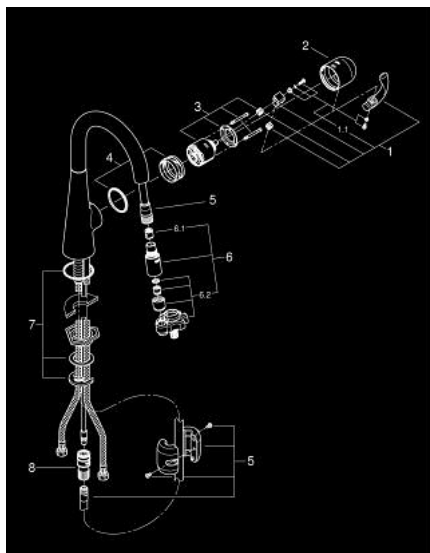

## 32 283 000 LADYLUX3 PRO 单把手厨房龙头

### 产品描述

- Colour: 镀铬
- 单孔安装
- 旋转出水
- 可调流量限制器
- 综合可拔出式触控两用型花洒
- 自动返回
- 综合防回流阀
- diverter: laminar spray/shower jet
- 自动返回层流喷洒
- 软管
- 快速安装系统
- 快速清洁技术，防止水垢
- 止逆阀
- 46 毫米阀芯
- 高仪超钢极致饰面
- 高仪真钢 产品材料 (不锈钢本体)
- 前旋把手，不会碰到后防溅板

## 32 283 000 LADYLUX3 PRO 单把手厨房龙头

备件, 四月 2016 – now

- 1: 把手 (Spare part-nr. 46654000)
- 1.1: 配件套组 (Spare part-nr. 46310000)
- 2: 面板 (Spare part-nr. 46655000)
- 3: 阀芯 (Spare part-nr. 46048000)
- 4: Guide and slide ring (Spare part-nr. 46632V00)
- 5: 花洒软管 (Spare part-nr. 48293000)
- 6: 手持花洒 (Spare part-nr. 46857000)
- 6.1: 防回流阀 (Spare part-nr. 08565000)
- 6.2: 流量限制器 (Spare part-nr. 13997000)
- 7: Shank mounting kit (Spare part-nr. 46345000)
- 8: 自动连接器 (Spare part-nr. 48220000)