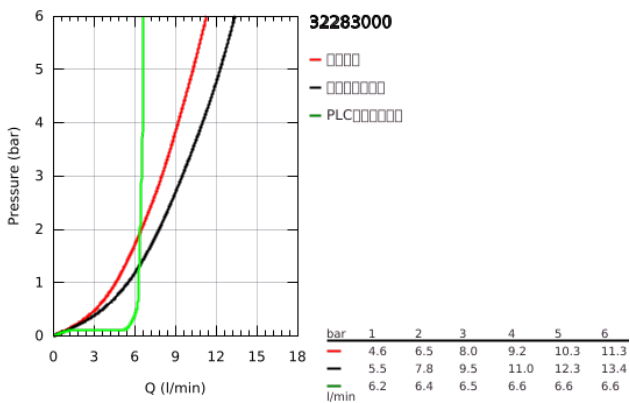

32 283 000 LADYLUX3 PRO 单把手厨房龙头

产品描述

- Colour: 镀铬
- 单孔安装
- 旋转出水
- 可调流量限制器
- 综合可拔出式触控两用型花洒
- 自动返回
- 综合防回流阀
- diverter: laminar spray/shower jet
- 自动返回层流喷洒
- 软管
- 快速安装系统
- 快速清洁技术，防止水垢
- 止逆阀
- 46 毫米阀芯
- 高仪超钢极致饰面
- 高仪真钢 产品材料（不锈钢本体）
- 前旋把手，不会碰到后防溅板