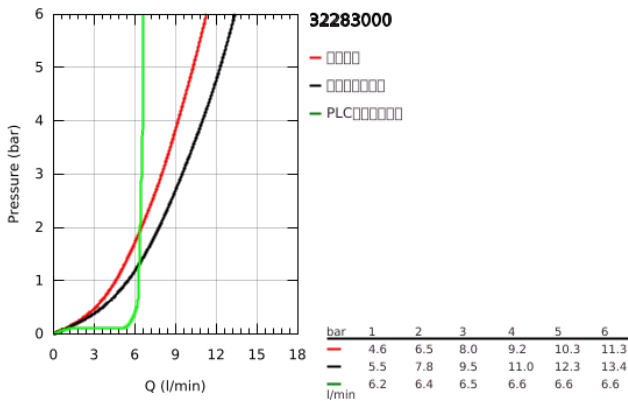

## 32 283 000 LADYLUX3 PRO 单把手厨房龙头

### 产品描述

- Colour: 镀铬
- 单孔安装
- 旋转出水
- 可调流量限制器
- 综合可拔出式触控两用型花洒
- 自动返回
- 综合防回流阀
- diverter: laminar spray/shower jet
- 自动返回层流喷洒
- 软管
- 快速安装系统
- 快速清洁技术，防止水垢
- 止逆阀
- 46 毫米阀芯
- 高仪超钢极致饰面
- 高仪真钢 产品材料 (不锈钢本体)
- 前旋把手，不会碰到后防溅板