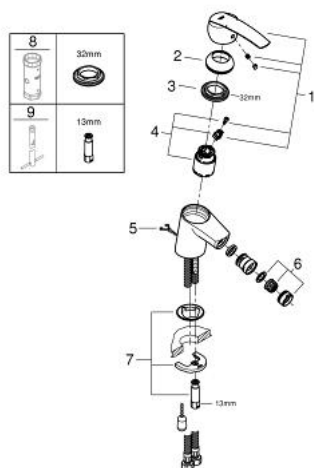

## 32 281 001 斯达 妇洗盆龙头

### 产品描述

- Colour: 镀铬
- 单孔安装
- 金属把手
- 35 毫米陶瓷阀芯
- 带温度限制器
- 可调流量限制器
- 高仪持久镀铬饰面
- 高仪乐可节 起泡器5.7 升/分钟
- 带球形接头
- 隐藏式链条
- 软管
- 高仪快可适技术

## 32 281 001 斯达 妇洗盆龙头

备件, 十一月 2014 - now

- 1: 把手 (Spare part-nr. 46897000)
  - 2: 面板 (Spare part-nr. 46492000)
  - 3: 埋头螺母 (Spare part-nr. 46460000)
  - 4: 阀芯 (Spare part-nr. 46374000)
  - 5: Chain (Spare part-nr. 06815000)
  - 6: 起泡器 (Spare part-nr. 48159000)
  - 7: Shank mounting kit (Spare part-nr. 46671000)
  - 8: 套筒扳手 (Spare part-nr. 19332000)\*
  - 9: 扳手 (Spare part-nr. 19017000)\*
- \* Optional accessories