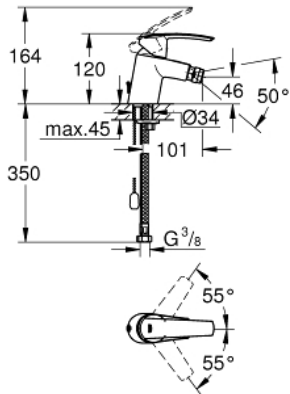

## 32 281 001 斯达 妇洗盆龙头

### 产品描述

- Colour: 镀铬
- 单孔安装
- 金属把手
- 35 毫米陶瓷阀芯
- 带温度限制器
- 可调流量限制器
- 高仪持久镀铬饰面
- 高仪乐可节 起泡器5.7 升/分钟
- 带球形接头
- 隐藏式链条
- 软管
- 高仪快可适技术

## 32 281 001 斯达 妇洗盆龙头

备件, 十一月 2014 - now

- 1: 把手 (Spare part-nr. 46897000)
  - 2: 面板 (Spare part-nr. 46492000)
  - 3: 埋头螺母 (Spare part-nr. 46460000)
  - 4: 阀芯 (Spare part-nr. 46374000)
  - 5: Chain (Spare part-nr. 06815000)
  - 6: 起泡器 (Spare part-nr. 48159000)
  - 7: Shank mounting kit (Spare part-nr. 46671000)
  - 8: 套筒扳手 (Spare part-nr. 19332000)\*
  - 9: 扳手 (Spare part-nr. 19017000)\*
- \* Optional accessories