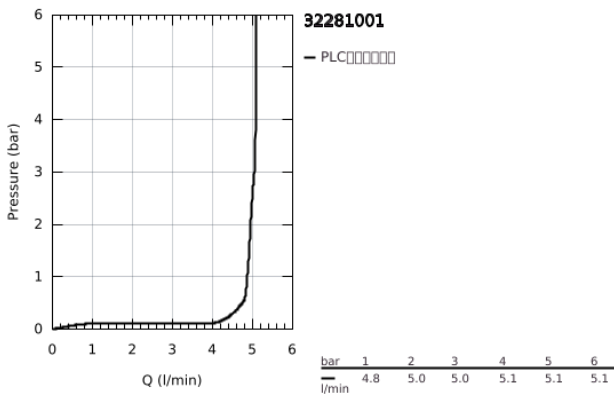

## 32 281 001 斯达 妇洗盆龙头

### 产品描述

- Colour: 镀铬
- 单孔安装
- 金属把手
- 35 毫米陶瓷阀芯
- 带温度限制器
- 可调流量限制器
- 高仪持久镀铬饰面
- 高仪乐可节 起泡器5.7 升/分钟
- 带球形接头
- 隐藏式链条
- 软管
- 高仪快可适技术