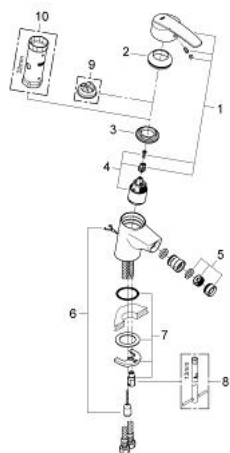

### 产品描述

- Colour: 镀铬
- 单孔安装
- 金属把手
- 35 毫米陶瓷阀芯
- 可调流量限制器
- 可调最小流量2.5升/分钟
- 高仪持久镀铬饰面
- 球形接头起泡器
- 隐藏式链条
- 软管
- 高仪快可适技术
- 温度限制器 46375

## 32 281 000 斯达妇洗盆龙头

备件, 三月 2013 – now

- 1: 把手 (Spare part-nr. 46606000)
- 2: 面板 (Spare part-nr. 46436000)
- 3: 埋头螺母 (Spare part-nr. 46460000)
- 4: 阀芯 (Spare part-nr. 46374000)
- 5: 起泡器 (Spare part-nr. 13961000)
- 6: Chain (Spare part-nr. 06815000)
- 7: Shank mounting kit (Spare part-nr. 46249000)
- 8: 扳手 (Spare part-nr. 19017000)\*
- 9: 温度限制器 (Spare part-nr. 46375000)\*
- 10: 套筒扳手 (Spare part-nr. 19332000)\*