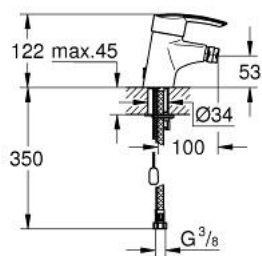

### 产品描述

- Colour: 镀铬
- 单孔安装
- 金属把手
- 35 毫米陶瓷阀芯
- 可调流量限制器
- 可调最小流量2.5升/分钟
- 高仪持久镀铬饰面
- 球形接头起泡器
- 隐藏式链条
- 软管
- 高仪快可适技术
- 温度限制器 46375