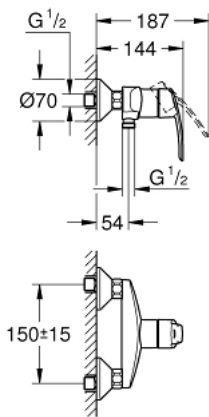

32 279 001 斯达 单把手明装淋浴龙头

产品描述

- Colour: 镀铬
- 墙面安装
- 金属把手
- 35 毫米陶瓷阀芯
- 带温度限制器
- 可调流量限制器
- 高仪持久镀铬饰面
- 1/2"淋浴出水口带综合防回流阀
- S弯
- 金属嵌墙式装饰盖
- 止逆阀

32 279 001 斯达 单把手明装淋浴龙头

备件, 十一月 2014 - now

- 1: 把手 (Spare part-nr. 46898000)
- 2: 面板 (Spare part-nr. 46899000)
- 3: 阀芯 (Spare part-nr. 46374000)
- 4: 埋头螺母 (Spare part-nr. 45044000)
- 5: S弯 (Spare part-nr. 12075000)
- 5.1: 紧固件 (Spare part-nr. 0138600M)
- 5.2: 法兰盘 (Spare part-nr. 0221000M)
- 6: 防回流阀 (Spare part-nr. 08565000)
- 7: 延长配件 3/4 (Spare part-nr. 0713000M)*
- 8: 套筒扳手 (Spare part-nr. 19332000)*
- 9: Special spanner (Spare part-nr. 19377000)*