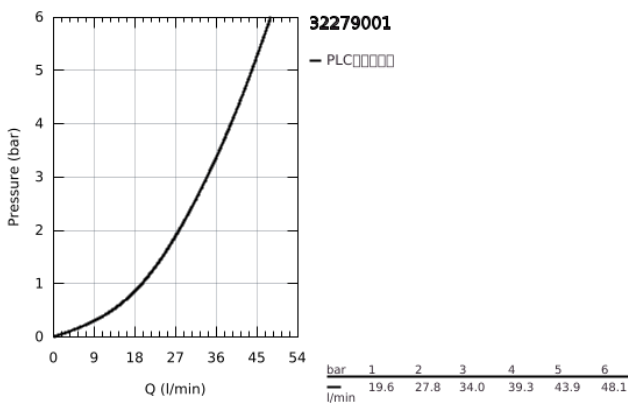

32 279 001 斯达 单把手明装淋浴龙头

产品描述

- Colour: 镀铬
- 墙面安装
- 金属把手
- 35 毫米陶瓷阀芯
- 带温度限制器
- 可调流量限制器
- 高仪持久镀铬饰面
- 1/2"淋浴出水口带综合防回流阀
- S弯
- 金属嵌墙式装饰盖
- 止逆阀

32 279 001 斯达 单把手明装淋浴龙头

备件, 十一月 2014 - now

- 1: 把手 (Spare part-nr. 46898000)
- 2: 面板 (Spare part-nr. 46899000)
- 3: 阀芯 (Spare part-nr. 46374000)
- 4: 埋头螺母 (Spare part-nr. 45044000)
- 5: S弯 (Spare part-nr. 12075000)
- 5.1: 紧固件 (Spare part-nr. 0138600M)
- 5.2: 法兰盘 (Spare part-nr. 0221000M)
- 6: 防回流阀 (Spare part-nr. 08565000)
- 7: 延长配件 3/4 (Spare part-nr. 0713000M)*
- 8: 套筒扳手 (Spare part-nr. 19332000)*
- 9: Special spanner (Spare part-nr. 19377000)*