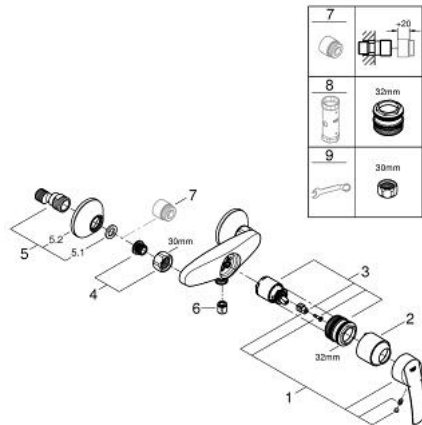

32 279 001 斯达 单把手明装淋浴龙头

产品描述

- Colour: 镀铬
- 墙面安装
- 金属把手
- 35 毫米陶瓷阀芯
- 带温度限制器
- 可调流量限制器
- 高仪持久镀铬饰面
- 1/2"淋浴出水口带综合防回流阀
- S弯
- 金属嵌墙式装饰盖
- 止逆阀

32 279 001 斯达 单把手明装淋浴龙头

备件, 十一月 2014 - now

- 1: 把手 (Spare part-nr. 46898000)
- 2: 面板 (Spare part-nr. 46899000)
- 3: 阀芯 (Spare part-nr. 46374000)
- 4: 埋头螺母 (Spare part-nr. 45044000)
- 5: S弯 (Spare part-nr. 12075000)
- 5.1: 紧固件 (Spare part-nr. 0138600M)
- 5.2: 法兰盘 (Spare part-nr. 0221000M)
- 6: 防回流阀 (Spare part-nr. 08565000)
- 7: 延长配件 3/4 (Spare part-nr. 0713000M)*
- 8: 套筒扳手 (Spare part-nr. 19332000)*
- 9: Special spanner (Spare part-nr. 19377000)*