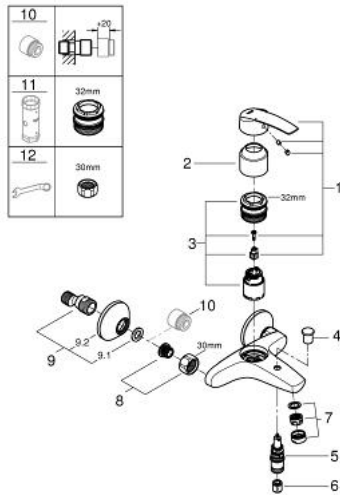

### 32 278 001 斯达 单把手明装浴缸龙头

#### 产品描述

- Colour: 镀铬
- 墙面安装
- 金属把手
- 35 毫米陶瓷阀芯
- 带温度限制器
- 可调流量限制器
- 高仪持久镀铬饰面
- 自动分水：浴缸/淋浴
- 1/2"淋浴出水口带综合防回流阀
- 起泡器
- S弯
- 金属嵌墙式装饰盖
- 止逆阀

## 32 278 001 斯达 单把手明装浴缸龙头

备件, 十一月 2014 - now

- 1: 把手 (Spare part-nr. 46898000)
  - 2: 面板 (Spare part-nr. 46899000)
  - 3: 阀芯 (Spare part-nr. 46374000)
  - 4: 起泡器 (Spare part-nr. 65648000)
  - 5: 分水器 (Spare part-nr. 65655000)
  - 6: 防回流阀 (Spare part-nr. 08565000)
  - 7: 起泡器 (Spare part-nr. 13952000)
  - 8: 埋头螺母 (Spare part-nr. 45044000)
  - 9: S弯 (Spare part-nr. 12075000)
  - 9.1: 紧固件 (Spare part-nr. 0138600M)
  - 9.2: 法兰盘 (Spare part-nr. 0221000M)
  - 10: 延长配件 3/4 (Spare part-nr. 0713000M)\*
  - 11: 套筒扳手 (Spare part-nr. 19332000)\*
  - 12: Special spanner (Spare part-nr. 19377000)\*
- \* Optional accessories