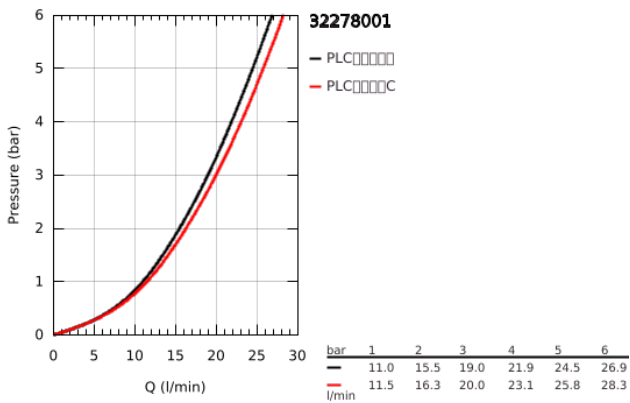

### 32 278 001 斯达 单把手明装浴缸龙头

#### 产品描述

- Colour: 镀铬
- 墙面安装
- 金属把手
- 35 毫米陶瓷阀芯
- 带温度限制器
- 可调流量限制器
- 高仪持久镀铬饰面
- 自动分水：浴缸/淋浴
- 1/2"淋浴出水口带综合防回流阀
- 起泡器
- S弯
- 金属嵌墙式装饰盖
- 止逆阀