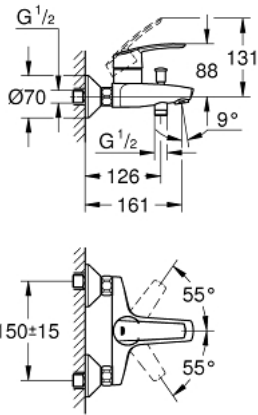

### 32 278 001 斯达 单把手明装浴缸龙头

#### 产品描述

- Colour: 镀铬
- 墙面安装
- 金属把手
- 35 毫米陶瓷阀芯
- 带温度限制器
- 可调流量限制器
- 高仪持久镀铬饰面
- 自动分水：浴缸/淋浴
- 1/2"淋浴出水口带综合防回流阀
- 起泡器
- S弯
- 金属嵌墙式装饰盖
- 止逆阀

## 32 278 001 斯达 单把手明装浴缸龙头

备件, 十一月 2014 - now

- 1: 把手 (Spare part-nr. 46898000)
  - 2: 面板 (Spare part-nr. 46899000)
  - 3: 阀芯 (Spare part-nr. 46374000)
  - 4: 起泡器 (Spare part-nr. 65648000)
  - 5: 分水器 (Spare part-nr. 65655000)
  - 6: 防回流阀 (Spare part-nr. 08565000)
  - 7: 起泡器 (Spare part-nr. 13952000)
  - 8: 埋头螺母 (Spare part-nr. 45044000)
  - 9: S弯 (Spare part-nr. 12075000)
  - 9.1: 紧固件 (Spare part-nr. 0138600M)
  - 9.2: 法兰盘 (Spare part-nr. 0221000M)
  - 10: 延长配件 3/4 (Spare part-nr. 0713000M)\*
  - 11: 套筒扳手 (Spare part-nr. 19332000)\*
  - 12: Special spanner (Spare part-nr. 19377000)\*
- \* Optional accessories