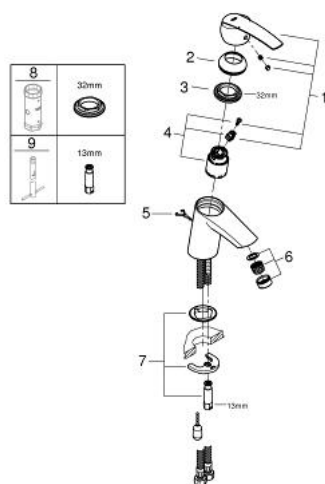

32 277 001 斯达 单把手面盆龙头, S号

产品描述

- Colour: 镀铬
- 单孔安装
- 金属把手
- 35 毫米陶瓷阀芯
- 带温度限制器
- 可调流量限制器
- 高仪持久镀铬饰面
- 高仪乐可节 起泡器5.7 升/分钟
- 隐藏式链条
- 软管
- 高仪快可适技术

32 277 001 斯达 单把手面盆龙头, S号

备件, 一月 2015 – now

- 1: 把手 (Spare part-nr. 46897000)
 - 2: 面板 (Spare part-nr. 46492000)
 - 3: 埋头螺母 (Spare part-nr. 46460000)
 - 4: 阀芯 (Spare part-nr. 46374000)
 - 5: Chain (Spare part-nr. 06815000)
 - 6: 起泡器 (Spare part-nr. 48159000)
 - 7: Shank mounting kit (Spare part-nr. 46671000)
 - 8: 套筒扳手 (Spare part-nr. 19332000)*
 - 9: 扳手 (Spare part-nr. 19017000)*
- * Optional accessories