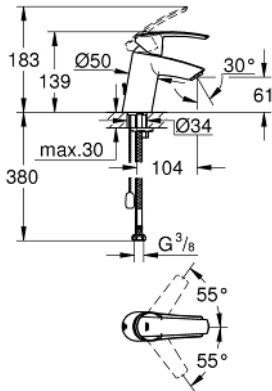

32 277 001 斯达 单把手面盆龙头, S号

产品描述

- Colour: 镀铬
- 单孔安装
- 金属把手
- 35 毫米陶瓷阀芯
- 带温度限制器
- 可调流量限制器
- 高仪持久镀铬饰面
- 高仪乐可节 起泡器5.7 升/分钟
- 隐藏式链条
- 软管
- 高仪快可适技术

32 277 001 斯达 单把手面盆龙头, S号

备件, 一月 2015 – now

- 1: 把手 (Spare part-nr. 46897000)
 - 2: 面板 (Spare part-nr. 46492000)
 - 3: 埋头螺母 (Spare part-nr. 46460000)
 - 4: 阀芯 (Spare part-nr. 46374000)
 - 5: Chain (Spare part-nr. 06815000)
 - 6: 起泡器 (Spare part-nr. 48159000)
 - 7: Shank mounting kit (Spare part-nr. 46671000)
 - 8: 套筒扳手 (Spare part-nr. 19332000)*
 - 9: 扳手 (Spare part-nr. 19017000)*
- * Optional accessories