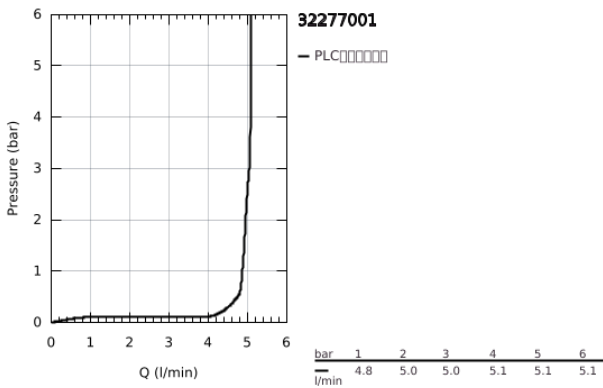

32 277 001 斯达 单把手面盆龙头, S号

产品描述

- Colour: 镀铬
- 单孔安装
- 金属把手
- 35 毫米陶瓷阀芯
- 带温度限制器
- 可调流量限制器
- 高仪持久镀铬饰面
- 高仪乐可节 起泡器5.7 升/分钟
- 隐藏式链条
- 软管
- 高仪快可适技术

32 277 001 斯达 单把手面盆龙头, S号

备件, 一月 2015 – now

- 1: 把手 (Spare part-nr. 46897000)
 - 2: 面板 (Spare part-nr. 46492000)
 - 3: 埋头螺母 (Spare part-nr. 46460000)
 - 4: 阀芯 (Spare part-nr. 46374000)
 - 5: Chain (Spare part-nr. 06815000)
 - 6: 起泡器 (Spare part-nr. 48159000)
 - 7: Shank mounting kit (Spare part-nr. 46671000)
 - 8: 套筒扳手 (Spare part-nr. 19332000)*
 - 9: 扳手 (Spare part-nr. 19017000)*
- * Optional accessories