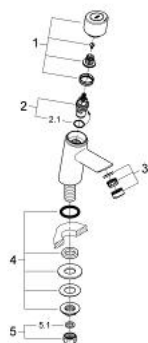

32 274 000 菲乐 单冷龙头 1/2 XS号

产品描述

- Colour: 镀铬
- 单孔安装
- 陶瓷阀芯
- 高仪持久镀铬饰面
- 起泡器
- 接头 1/2"x 10.5 毫米

32 274 000 菲乐 单冷龙头 1/2 XS号

备件, 五月 2006 – now

- 1: 把手 (Spare part-nr. 46596000)
- 2: 陶瓷阀芯 (Spare part-nr. 45882000)
- 3: 起泡器 (Spare part-nr. 13929000)
- 4: Shank fastening assembly 1/2" (Spare part-nr. 45000000)
- 5: Coupling nut 1/2" (Spare part-nr. 1290100M)
- 5.1: 连接垫圈 (Spare part-nr. 0138900M)