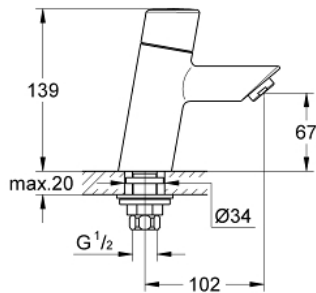

32 274 000 菲乐 单冷龙头 1/2 XS号

产品描述

- Colour: 镀铬
- 单孔安装
- 陶瓷阀芯
- 高仪持久镀铬饰面
- 起泡器
- 接头 1/2"x 10.5 毫米

32 274 000 菲乐 单冷龙头 1/2 XS号

备件, 五月 2006 – now

- 1: 把手 (Spare part-nr. 46596000)
- 2: 陶瓷阀芯 (Spare part-nr. 45882000)
- 3: 起泡器 (Spare part-nr. 13929000)
- 4: Shank fastening assembly 1/2" (Spare part-nr. 45000000)
- 5: Coupling nut 1/2" (Spare part-nr. 1290100M)
- 5.1: 连接垫圈 (Spare part-nr. 0138900M)