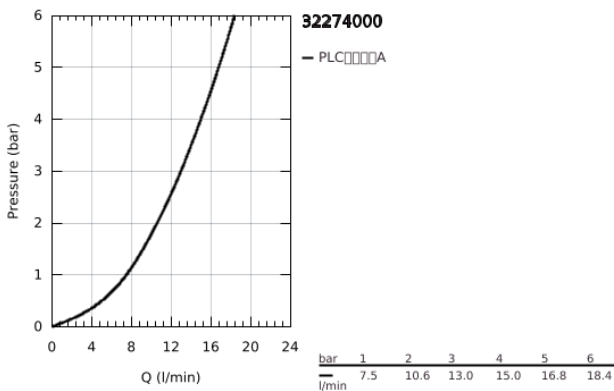

32 274 000 菲乐 单冷龙头 1/2 XS号

产品描述

- Colour: 镀铬
- 单孔安装
- 陶瓷阀芯
- 高仪持久镀铬饰面
- 起泡器
- 接头 1/2"x 10.5 毫米

32 274 000 菲乐 单冷龙头 1/2 XS号

备件, 五月 2006 – now

- 1: 把手 (Spare part-nr. 46596000)
- 2: 陶瓷阀芯 (Spare part-nr. 45882000)
- 3: 起泡器 (Spare part-nr. 13929000)
- 4: Shank fastening assembly 1/2" (Spare part-nr. 45000000)
- 5: Coupling nut 1/2" (Spare part-nr. 1290100M)
- 5.1: 连接垫圈 (Spare part-nr. 0138900M)