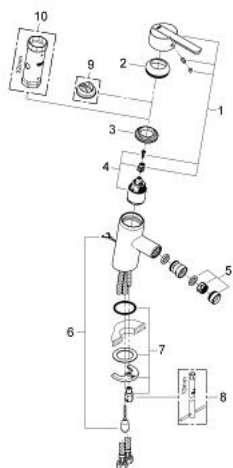

### 产品描述

- Colour: 镀铬
- 单孔安装
- 金属把手
- 35 毫米陶瓷阀芯
- 高仪持久镀铬饰面
- 可调流量限制器
- 球形接头起泡器
- 隐藏式链条
- 灵活PE-X连接软管
- 高仪快可适技术
- 温度限制器 46375

## 32 272 000 菲乐 单把手妇洗盆混合龙头

备件, 三月 2013 – now

- 1: 把手 (Spare part-nr. 46604000)
- 2: 面板 (Spare part-nr. 46436000)
- 3: 埋头螺母 (Spare part-nr. 46460000)
- 4: 阀芯 (Spare part-nr. 46374000)
- 5: 起泡器 (Spare part-nr. 13961000)
- 6: Chain (Spare part-nr. 06815000)
- 7: Shank mounting kit (Spare part-nr. 46249000)
- 8: 扳手 (Spare part-nr. 19017000)\*
- 9: 温度限制器 (Spare part-nr. 46375000)\*
- 10: 套筒扳手 (Spare part-nr. 19332000)\*