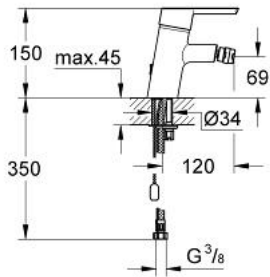

### 产品描述

- Colour: 镀铬
- 单孔安装
- 金属把手
- 35 毫米陶瓷阀芯
- 高仪持久镀铬饰面
- 可调流量限制器
- 球形接头起泡器
- 隐藏式链条
- 灵活PE-X连接软管
- 高仪快可适技术
- 温度限制器 46375