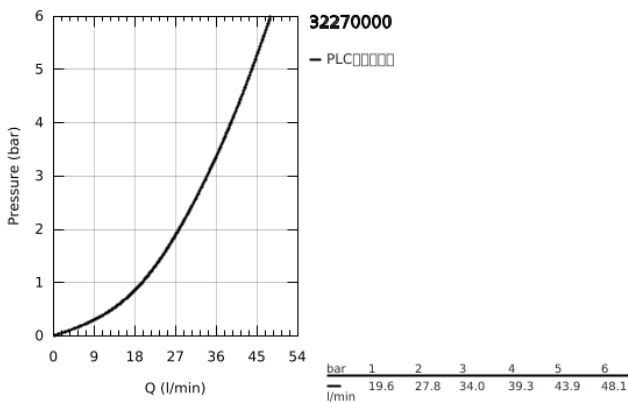

## 32 270 000 菲乐 单把手明装淋浴龙头

### 产品描述

- Colour: 镀铬
- 墙面安装
- 金属把手
- 46 毫米阀芯
- 可调流量限制器
- 高仪持久镀铬饰面
- 1/2"淋浴出水口带综合防回流阀
- S弯
- 止逆阀
- 金属嵌墙式装饰盖
- 温度限制器 46375
- 