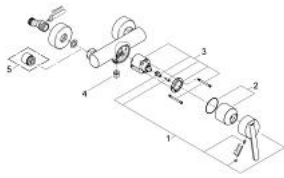

### 产品描述

- Colour: 镀铬
- 墙面安装
- 金属把手
- 46 毫米阀芯
- 可调流量限制器
- 高仪持久镀铬饰面
- 1/2"淋浴出水口带综合防回流阀
- S弯
- 止逆阀
- 金属嵌墙式装饰盖
- 温度限制器 46375
- 

## 32 270 000 菲乐 单把手明装淋浴龙头

备件, 五月 2006 – now

1: 把手 (Spare part-nr. 46607000)

2: 面板 (Spare part-nr. 46578000)

3: 阀芯 (Spare part-nr. 46048000)

4: 防回流阀 (Spare part-nr. 08565000)

5: 延长配件 3/4 (Spare part-nr. 0713000M)\*