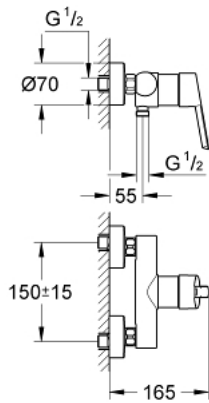

## 32 270 000 菲乐 单把手明装淋浴龙头

### 产品描述

- Colour: 镀铬
- 墙面安装
- 金属把手
- 46 毫米阀芯
- 可调流量限制器
- 高仪持久镀铬饰面
- 1/2"淋浴出水口带综合防回流阀
- S弯
- 止逆阀
- 金属嵌墙式装饰盖
- 温度限制器 46375
- 

## 32 270 000 菲乐 单把手明装淋浴龙头

备件, 五月 2006 – now

1: 把手 (Spare part-nr. 46607000)

2: 面板 (Spare part-nr. 46578000)

3: 阀芯 (Spare part-nr. 46048000)

4: 防回流阀 (Spare part-nr. 08565000)

5: 延长配件 3/4 (Spare part-nr. 0713000M)\*