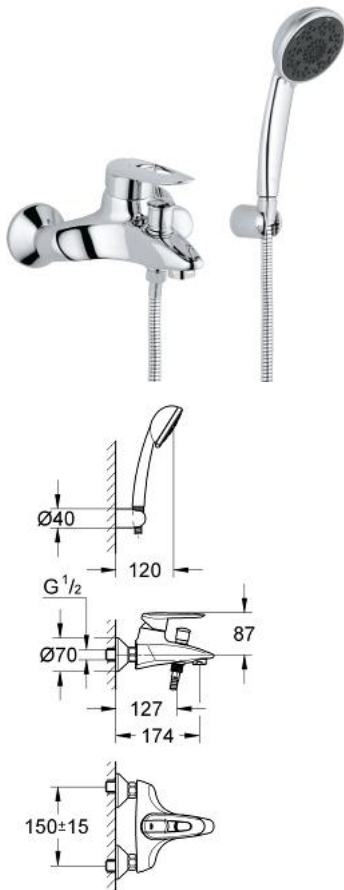

32 266 000 得驰 单把手明装浴缸龙头

产品描述

- Colour: 镀铬
- 墙面安装
- 金属把手
- 46 毫米阀芯
- 高仪持久镀铬饰面
- 可调流量限制器
- 可调最小流量2.5升/分钟
- 自动分水：浴缸/淋浴
- 花洒出水内综合防回流阀
- 起泡器
- S弯
- 金属嵌墙式装饰盖
- 温度限制器 46375
- 带花洒配套
- 包含：
 - hand shower Vitalio trend (28 726)
 - 嵌墙式花洒托架
 - shower hose 1500 mm 1/2" x 1/2" (28 741)
- 止逆阀

32 266 000 得驰 单把手明装浴缸龙头

备件, 五月 2006 – now

- 1: 把手 (Spare part-nr. 46603000)
- 2: 面板 (Spare part-nr. 46570000)
- 3: 阀芯 (Spare part-nr. 46048000)
- 4: 起泡器 (Spare part-nr. 46571000)
- 5: 分水器 (Spare part-nr. 08915000)
- 6: 防回流阀 (Spare part-nr. 08565000)
- 7: 起泡器 (Spare part-nr. 13927000)
- 8: 三式手持花洒 (Spare part-nr. 28726000)
- 8.1: 滤网 (Spare part-nr. 0700200M)
- 9: 花洒软管 (Spare part-nr. 28151000)
- 10: 花洒托架 (Spare part-nr. 28605000)
- 11: 延长配件 3/4 (Spare part-nr. 0713000M)*