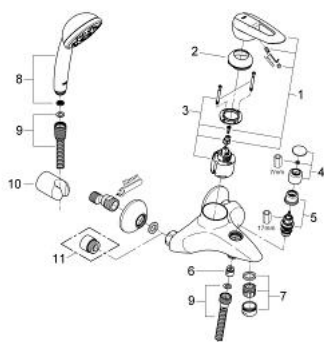

32 266 000 得驰 单把手明装浴缸龙头

产品描述

- Colour: 镀铬
- 墙面安装
- 金属把手
- 46 毫米阀芯
- 高仪持久镀铬饰面
- 可调流量限制器
- 可调最小流量2.5升/分钟
- 自动分水：浴缸/淋浴
- 花洒出水内综合防回流阀
- 起泡器
- S弯
- 金属嵌墙式装饰盖
- 温度限制器 46375
- 带花洒配套
- 包含：
 - hand shower Vitalio trend (28 726)
 - 嵌墙式花洒托架
 - shower hose 1500 mm 1/2" x 1/2" (28 741)
- 止逆阀

32 266 000 得驰 单把手明装浴缸龙头

备件, 五月 2006 – now

- 1: 把手 (Spare part-nr. 46603000)
- 2: 面板 (Spare part-nr. 46570000)
- 3: 阀芯 (Spare part-nr. 46048000)
- 4: 起泡器 (Spare part-nr. 46571000)
- 5: 分水器 (Spare part-nr. 08915000)
- 6: 防回流阀 (Spare part-nr. 08565000)
- 7: 起泡器 (Spare part-nr. 13927000)
- 8: 三式手持花洒 (Spare part-nr. 28726000)
- 8.1: 滤网 (Spare part-nr. 0700200M)
- 9: 花洒软管 (Spare part-nr. 28151000)
- 10: 花洒托架 (Spare part-nr. 28605000)
- 11: 延长配件 3/4 (Spare part-nr. 0713000M)*