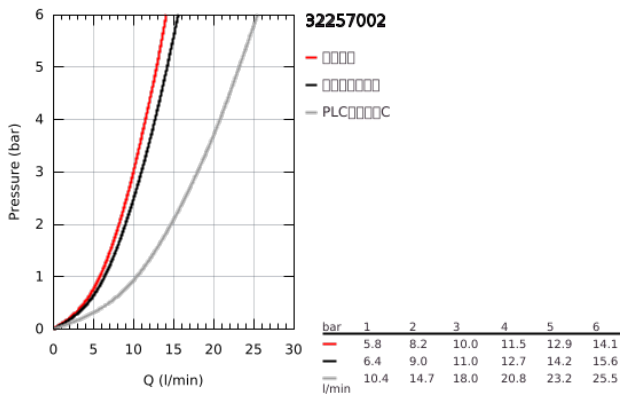

32 257 002 欧瑞帝都市型 单把手厨房龙头

产品描述

- Colour: 镀铬
- 中出水嘴
- 单孔安装
- 高仪持久表面
- 35 毫米陶瓷阀芯
- Pull-Out spray for greater flexibility
- Dual Spray - switch between laminar spray and shower jet
- 自动返回龙头出水
- 可调流量限制器
- 旋转出水
- 旋转范围100°
- 止逆阀
- 软管
- 快速安装系统
- maximum flow rate (at 3 bar): 11 l/min
- 推荐最低水压 1.0 Bar