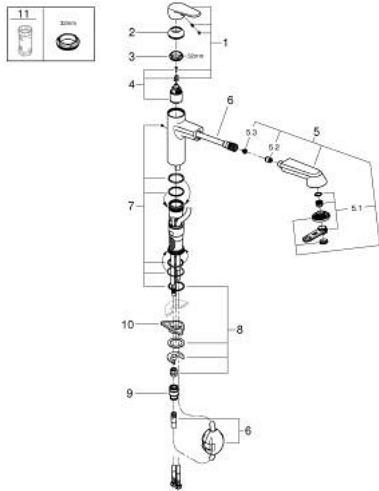

32 257 002 欧瑞帝都市型 单把手厨房龙头

产品描述

- Colour: 镀铬
- 中出水嘴
- 单孔安装
- 高仪持久表面
- 35 毫米陶瓷阀芯
- Pull-Out spray for greater flexibility
- Dual Spray - switch between laminar spray and shower jet
- 自动返回龙头出水
- 可调流量限制器
- 旋转出水
- 旋转范围100°
- 止逆阀
- 软管
- 快速安装系统
- maximum flow rate (at 3 bar): 11 l/min
- 推荐最低水压 1.0 Bar

32 257 002 欧瑞帝都市型 单把手厨房龙头

备件, 九月 2023 – now

- 1: 把手 (Spare part-nr. 46738000)
- 2: 面板 (Spare part-nr. 46492000)
- 3: Screw ring (Spare part-nr. 46815000)
- 4: 阀芯 (Spare part-nr. 46374000)
- 5: 手持花洒 (Spare part-nr. 46769000)
- 5.1: 起泡器 (Spare part-nr. 46711000)
- 5.2: 防回流阀 (Spare part-nr. 08565000)
- 5.3: 滤网 (Spare part-nr. 0676800M)
- 6: 花洒软管 (Spare part-nr. 48293000)
- 7: 密封工具 (Spare part-nr. 46760000)
- 8: Shank mounting kit (Spare part-nr. 46346000)
- 9: 快速连接器 (Spare part-nr. 46338000)
- 10: 支持面板 (Spare part-nr. 05334000)
- 11: 套筒扳手 (Spare part-nr. 19332000)*