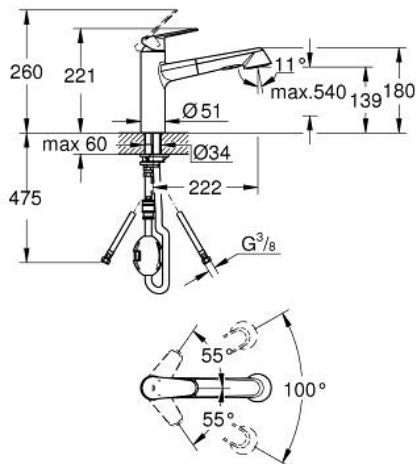

32 257 002 欧瑞帝都市型 单把手厨房龙头

产品描述

- Colour: 镀铬
- 中出水嘴
- 单孔安装
- 高仪持久表面
- 35 毫米陶瓷阀芯
- Pull-Out spray for greater flexibility
- Dual Spray - switch between laminar spray and shower jet
- 自动返回龙头出水
- 可调流量限制器
- 旋转出水
- 旋转范围100°
- 止逆阀
- 软管
- 快速安装系统
- maximum flow rate (at 3 bar): 11 l/min
- 推荐最低水压 1.0 Bar

32 257 002 欧瑞帝都市型 单把手厨房龙头

备件, 九月 2023 – now

- 1: 把手 (Spare part-nr. 46738000)
- 2: 面板 (Spare part-nr. 46492000)
- 3: Screw ring (Spare part-nr. 46815000)
- 4: 阀芯 (Spare part-nr. 46374000)
- 5: 手持花洒 (Spare part-nr. 46769000)
- 5.1: 起泡器 (Spare part-nr. 46711000)
- 5.2: 防回流阀 (Spare part-nr. 08565000)
- 5.3: 滤网 (Spare part-nr. 0676800M)
- 6: 花洒软管 (Spare part-nr. 48293000)
- 7: 密封工具 (Spare part-nr. 46760000)
- 8: Shank mounting kit (Spare part-nr. 46346000)
- 9: 快速连接器 (Spare part-nr. 46338000)
- 10: 支持面板 (Spare part-nr. 05334000)
- 11: 套筒扳手 (Spare part-nr. 19332000)*