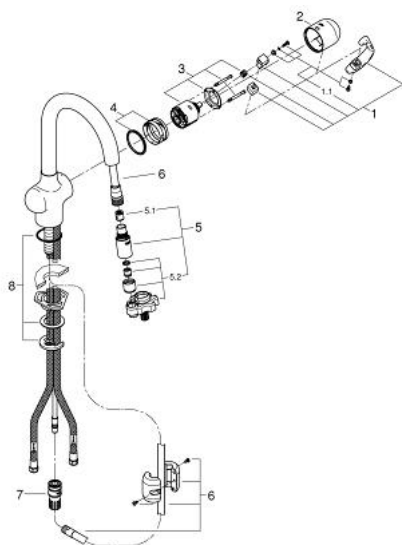

32 256 SD0 ZEDRA 单把手厨房龙头

产品描述

- Colour: 不锈钢
- 单孔安装
- 46 毫米阀芯
- 高仪真钢 产品材料 (不锈钢本体)
- 旋转出水
- 综合可拔出式触控两用型花洒
- 分水器: 起泡器/花洒喷嘴
- 防回流
- 综合防回流阀
- 软管
- 快速安装系统
- 把手
- 各种把手位置
- Ladylux Pro 协调设计
- 投影 185毫米
- 前旋把手, 不会碰到后防溅板

32 256 SD0 ZEDRA 单把手厨房龙头

备件, 四月 2016 – now

- 1: 把手 (Spare part-nr. 46309SD0)
- 1.1: 配件套组 (Spare part-nr. 46310000)
- 2: 面板 (Spare part-nr. 46655SD0)
- 3: 阀芯 (Spare part-nr. 46048000)
- 4: Guide and slide ring (Spare part-nr. 46632V00)
- 5: 手持花洒 (Spare part-nr. 46857DC0)
- 5.1: 防回流阀 (Spare part-nr. 08565000)
- 5.2: 流量限制器 (Spare part-nr. 13997000)
- 6: 花洒软管 (Spare part-nr. 48293000)
- 7: 自动连接器 (Spare part-nr. 48220000)
- 8: Shank mounting kit (Spare part-nr. 46345000)