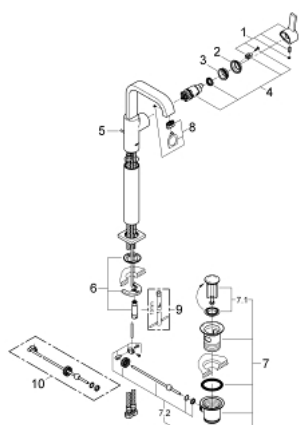

32 249 000 雅律 单把手面盆龙头, XL号

备件, 三月 2013 – now

- 1: 把手 (Spare part-nr. 46610000)
- 2: 面板 (Spare part-nr. 46581000)
- 3: 碗盆龙头 (Spare part-nr. 07419000)
- 4: 阀芯 (Spare part-nr. 46580000)
- 5: 落水 (Spare part-nr. 46739000)
- 6: Shank mounting kit (Spare part-nr. 46671000)
- 7: 落水配套 (Spare part-nr. 28910000)
- 7.1: 落水塞 (Spare part-nr. 07182000)
- 7.2: 球头杆 (Spare part-nr. 07052000)
- 8: 起泡器 (Spare part-nr. 13220000)
- 9: 扳手 (Spare part-nr. 19017000)*
- 10: 球头杆 (Spare part-nr. 07341000)*