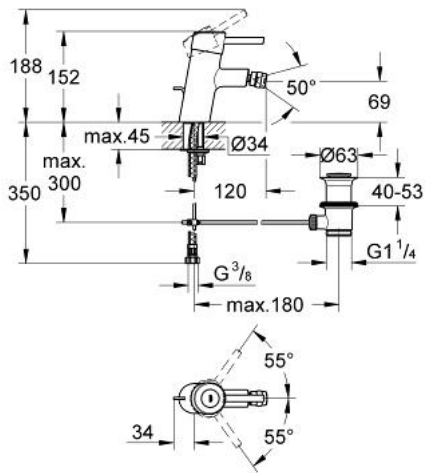

### 产品描述

- Colour: 镀铬
- 单孔安装
- 35 毫米陶瓷阀芯
- 高仪持久镀铬饰面
- 可调流量限制器
- 球形接头起泡器
- 1 1/4" 提拉杆落水
- 软管
- 快速安装系统
- 温度限制器 46375

## 32 241 000 新康斯特 单把手妇洗盆混合龙头

备件, 四月 2008 – now

- 1: 把手 (Spare part-nr. 46594000)
- 2: 埋头螺母 (Spare part-nr. 46460000)
- 3: 阀芯 (Spare part-nr. 46374000)
- 4: 落水 (Spare part-nr. 10769000)
- 5: 起泡器 (Spare part-nr. 13961000)
- 6: Shank mounting kit (Spare part-nr. 46249000)
- 7: 落水  
(Spare part-nr. 28915000)
- 7.1: 落水塞 (Spare part-nr. 45210000)
- 8: 温度限制器 (Spare part-nr. 46375000)\*