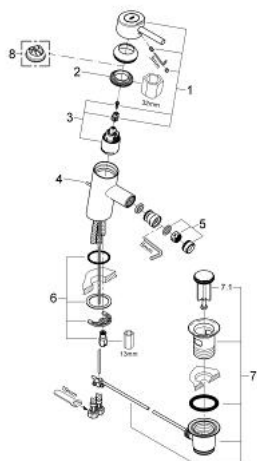

### 产品描述

- Colour: 镀铬
- 单孔安装
- 35 毫米陶瓷阀芯
- 高仪持久镀铬饰面
- 可调流量限制器
- 球形接头起泡器
- 1 1/4" 提拉杆落水
- 软管
- 快速安装系统
- 温度限制器 46375

## 32 241 000 新康斯特 单把手妇洗盆混合龙头

备件, 四月 2008 – now

- 1: 把手 (Spare part-nr. 46594000)
- 2: 埋头螺母 (Spare part-nr. 46460000)
- 3: 阀芯 (Spare part-nr. 46374000)
- 4: 落水 (Spare part-nr. 10769000)
- 5: 起泡器 (Spare part-nr. 13961000)
- 6: Shank mounting kit (Spare part-nr. 46249000)
- 7: 落水  
(Spare part-nr. 28915000)
- 7.1: 落水塞 (Spare part-nr. 45210000)
- 8: 温度限制器 (Spare part-nr. 46375000)\*