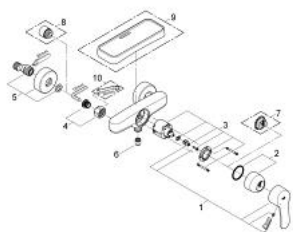

32 229 002 欧瑞士达 都市型 单把手明装淋浴龙头

产品描述

- Colour: 镀铬
- 墙面安装
- 金属把手
- 46 毫米阀芯
- 高仪持久镀铬饰面
- 可调流量限制器
- 可调最小流量2.5升/分钟
- 带下出水
- 综合防回流阀
- S弯
- 止逆阀
- 选配温度限制器 (08 791)
- 获得DIN 4109 I类隔音认证

32 229 002 欧瑞士达 都市型 单把手明装淋浴龙头

备件, 三月 2010 – now

- 1: 把手 (Spare part-nr. 46752000)
- 2: 面板 (Spare part-nr. 46427000)
- 3: 阀芯 (Spare part-nr. 46588000)
- 4: 埋头螺母 (Spare part-nr. 45044000)
- 5: S弯 (Spare part-nr. 12662000)
- 6: 防回流阀 (Spare part-nr. 08565000)
- 7: 温度限制器 (Spare part-nr. 08791000)*
- 8: 延长配件 3/4 (Spare part-nr. 0713000M)*
- 9: 皂碟 (Spare part-nr. 18383002)*
- 10: Special spanner (Spare part-nr. 19377000)*