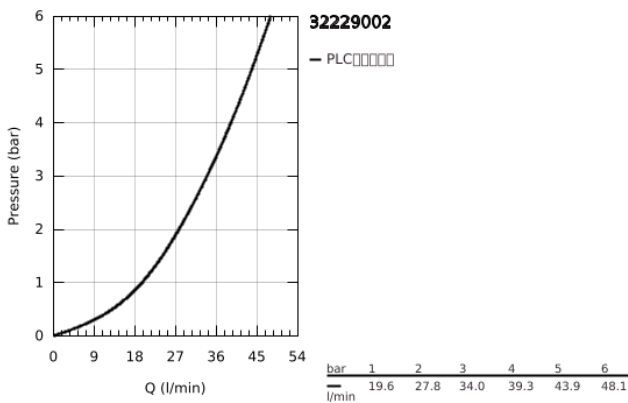

32 229 002 欧瑞士达 都市型 单把手明装淋浴龙头

产品描述

- Colour: 镀铬
- 墙面安装
- 金属把手
- 46 毫米阀芯
- 高仪持久镀铬饰面
- 可调流量限制器
- 可调最小流量2.5升/分钟
- 带下出水
- 综合防回流阀
- S弯
- 止逆阀
- 选配温度限制器 (08 791)
- 获得DIN 4109 I类隔音认证

32 229 002 欧瑞士达 都市型 单把手明装淋浴龙头