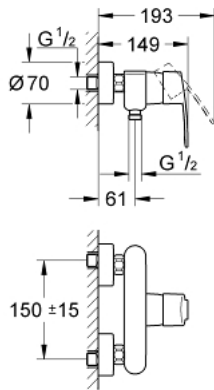

32 229 002 欧瑞士达 都市型 单把手明装淋浴龙头

产品描述

- Colour: 镀铬
- 墙面安装
- 金属把手
- 46 毫米阀芯
- 高仪持久镀铬饰面
- 可调流量限制器
- 可调最小流量2.5升/分钟
- 带下出水
- 综合防回流阀
- S弯
- 止逆阀
- 选配温度限制器 (08 791)
- 获得DIN 4109 I类隔音认证

32 229 002 欧瑞士达 都市型 单把手明装淋浴龙头

备件, 三月 2010 – now

- 1: 把手 (Spare part-nr. 46752000)
- 2: 面板 (Spare part-nr. 46427000)
- 3: 阀芯 (Spare part-nr. 46588000)
- 4: 埋头螺母 (Spare part-nr. 45044000)
- 5: S弯 (Spare part-nr. 12662000)
- 6: 防回流阀 (Spare part-nr. 08565000)
- 7: 温度限制器 (Spare part-nr. 08791000)*
- 8: 延长配件 3/4 (Spare part-nr. 0713000M)*
- 9: 皂碟 (Spare part-nr. 18383002)*
- 10: Special spanner (Spare part-nr. 19377000)*