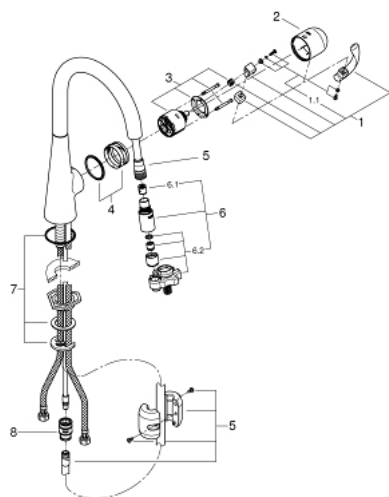

32 226 SD0 LADYLUX3 PRO 单把手厨房龙头

产品描述

- Colour: 不锈钢
- 单孔安装
- 旋转出水
- 可调流量限制器
- 综合可拔出式触控两用型花洒
- 自动返回
- 综合防回流阀
- diverter: laminar spray/shower jet
- 自动返回层流喷洒
- 软管
- 快速安装系统
- 快速清洁技术，防止水垢
- 止逆阀
- 46 毫米阀芯
- 高仪超钢极致饰面
- 高仪真钢 产品材料 (不锈钢本体)
- 前旋把手，不会碰到后防溅板

32 226 SD0 LADYLUX3 PRO 单把手厨房龙头

备件, 四月 2016 – now

- 1: 把手 (Spare part-nr. 46654SD0)
- 1.1: 配件套组 (Spare part-nr. 46310000)
- 2: 面板 (Spare part-nr. 46655SD0)
- 3: 阀芯 (Spare part-nr. 46048000)
- 4: Guide and slide ring (Spare part-nr. 46632V00)
- 5: 花洒软管 (Spare part-nr. 48293000)
- 6: 手持花洒 (Spare part-nr. 46857DC0)
- 6.1: 防回流阀 (Spare part-nr. 08565000)
- 6.2: 流量限制器 (Spare part-nr. 13997000)
- 7: Shank mounting kit (Spare part-nr. 46345000)
- 8: 自动连接器 (Spare part-nr. 48220000)