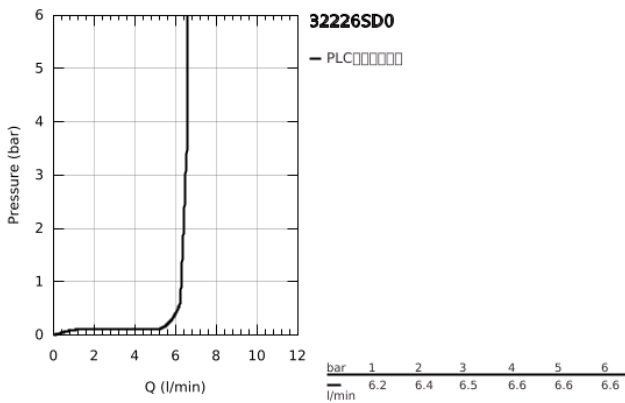

32 226 SD0 LADYLUX3 PRO 单把手厨房龙头

产品描述

- Colour: 不锈钢
- 单孔安装
- 旋转出水
- 可调流量限制器
- 综合可拔出式触控两用型花洒
- 自动返回
- 综合防回流阀
- diverter: laminar spray/shower jet
- 自动返回层流喷洒
- 软管
- 快速安装系统
- 快速清洁技术，防止水垢
- 止逆阀
- 46 毫米阀芯
- 高仪超钢极致饰面
- 高仪真钢 产品材料 (不锈钢本体)
- 前旋把手，不会碰到后防溅板