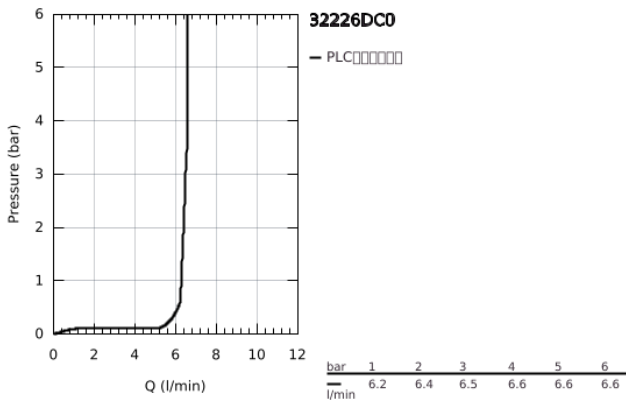

32 226 DC0 LADYLUX3 PRO 单把手厨房龙头

产品描述

- Colour: 超钢
- 单孔安装
- 旋转出水
- 可调流量限制器
- 综合可拔出式触控两用型花洒
- 自动返回
- 综合防回流阀
- diverter: laminar spray/shower jet
- 自动返回层流喷洒
- 软管
- 快速安装系统
- 快速清洁技术，防止水垢
- 止逆阀
- 46 毫米阀芯
- 高仪超钢极致饰面
- 高仪真钢 产品材料（不锈钢本体）
- 前旋把手，不会碰到后防溅板