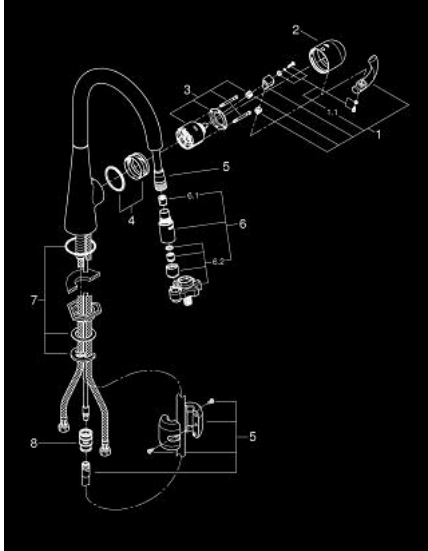

32 226 DC0 LADYLUX3 PRO 单把手厨房龙头

产品描述

- Colour: 超钢
- 单孔安装
- 旋转出水
- 可调流量限制器
- 综合可拔出式触控两用型花洒
- 自动返回
- 综合防回流阀
- diverter: laminar spray/shower jet
- 自动返回层流喷洒
- 软管
- 快速安装系统
- 快速清洁技术，防止水垢
- 止逆阀
- 46 毫米阀芯
- 高仪超钢极致饰面
- 高仪真钢 产品材料（不锈钢本体）
- 前旋把手，不会碰到后防溅板

32 226 DC0 LADYLUX3 PRO 单把手厨房龙头

备件, 四月 2016 – now

- 1: 把手 (Spare part-nr. 46654DC0)
- 1.1: 配件套组 (Spare part-nr. 46310000)
- 2: 面板 (Spare part-nr. 46655DC0)
- 3: 阀芯 (Spare part-nr. 46048000)
- 4: Guide and slide ring (Spare part-nr. 46632V00)
- 5: 花洒软管 (Spare part-nr. 48293000)
- 6: 手持花洒 (Spare part-nr. 46857DC0)
- 6.1: 防回流阀 (Spare part-nr. 08565000)
- 6.2: 流量限制器 (Spare part-nr. 13997000)
- 7: Shank mounting kit (Spare part-nr. 46345000)
- 8: 自动连接器 (Spare part-nr. 48220000)