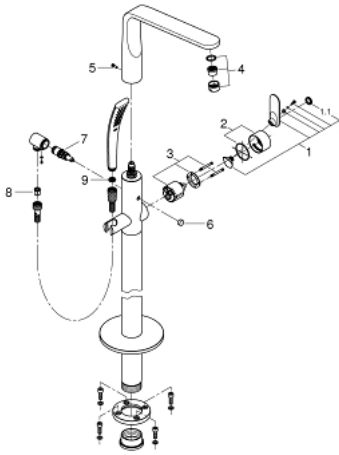

32 222 001 弗瑞斯 单把手浴缸混合龙头

产品描述

- Colour: 镀铬
- 45 984
- 无安装底盒
- 46 毫米阀芯
- 高仪持久镀铬饰面
- 自动分水：浴缸/淋浴
- 旋转出水带起泡器和停止限制器
- 出水口长度295毫米
- 花洒出水内综合防回流阀
- 带花洒托架
- 高仪安渡斯手持花洒 27 184
- 软管
- 止逆阀
- 推荐最低水压 1.0 Bar
- 需要安装底盒 29 038

32 222 001 弗瑞斯 单把手浴缸混合龙头

备件, 八月 2016 – now

- 1: 把手 (Spare part-nr. 46667000)
- 1.1: Cover cap (Spare part-nr. 46672000)
- 2: 面板 (Spare part-nr. 46669000)
- 3: 阀芯 (Spare part-nr. 46048000)
- 4: 起泡器 (Spare part-nr. 13907000)
- 5: 螺丝配套 (Spare part-nr. 46670000)
- 6: 固定架 (Spare part-nr. 64989000)
- 7: 分水器 (Spare part-nr. 65655000)
- 8: 防回流阀 (Spare part-nr. 08565000)
- 9: 滤网 (Spare part-nr. 0700200M)