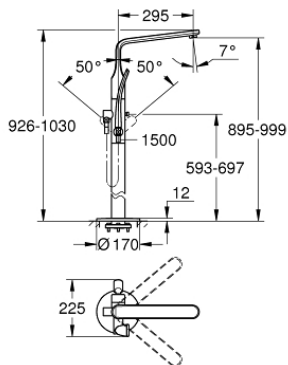

32 222 001 弗瑞斯 单把手浴缸混合龙头

产品描述

- Colour: 镀铬
- 45 984
- 无安装底盒
- 46 毫米阀芯
- 高仪持久镀铬饰面
- 自动分水：浴缸/淋浴
- 旋转出水带起泡器和停止限制器
- 出水口长度295毫米
- 花洒出水内综合防回流阀
- 带花洒托架
- 高仪安渡斯手持花洒 27 184
- 软管
- 止逆阀
- 推荐最低水压 1.0 Bar
- 需要安装底盒 29 038

32 222 001 弗瑞斯 单把手浴缸混合龙头

备件, 八月 2016 – now

- 1: 把手 (Spare part-nr. 46667000)
- 1.1: Cover cap (Spare part-nr. 46672000)
- 2: 面板 (Spare part-nr. 46669000)
- 3: 阀芯 (Spare part-nr. 46048000)
- 4: 起泡器 (Spare part-nr. 13907000)
- 5: 螺丝配套 (Spare part-nr. 46670000)
- 6: 固定架 (Spare part-nr. 64989000)
- 7: 分水器 (Spare part-nr. 65655000)
- 8: 防回流阀 (Spare part-nr. 08565000)
- 9: 滤网 (Spare part-nr. 0700200M)