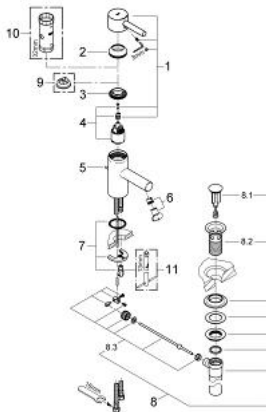

## 32 216 EN0 欧适 单把手面盆龙头，S号

### 产品描述

- Colour: 拉丝镍
- 单孔安装
- 金属把手
- 高仪丝顺技能 28 毫米陶瓷阀芯
- 带温度限制器
- 高仪持久表面
- 高仪乐可节 起泡器5.7 升/分钟
- 1 1/4" 提拉杆落水
- 软管
- 高仪快速安装Plus系统

## 32 216 EN0 欧适 单把手面盆龙头，S号

备件, 二月 2012 – now

- 1: 把手 (Spare part-nr. 46535EN0)
- 2: 面板 (Spare part-nr. 46436EN0)
- 3: 埋头螺母 (Spare part-nr. 46460000)
- 4: 阀芯 (Spare part-nr. 46374000)
- 5: 落水<br type="\_moz" /> (Spare part-nr. 10769EN0)
- 6: 起泡器 (Spare part-nr. 46765000)
- 7: Shank mounting kit (Spare part-nr. 46249000)
- 8: 落水

(Spare part-nr. 28957EN0)

- 8.1: 落水塞 (Spare part-nr. 45324EN0)
- 8.2: 罩 (Spare part-nr. 01153EN0)
- 8.3: 球头杆 (Spare part-nr. 45264000)
- 9: 温度限制器 (Spare part-nr. 46375000)\*
- 10: 套筒扳手 (Spare part-nr. 19332000)\*
- 11: 扳手 (Spare part-nr. 19017000)\*