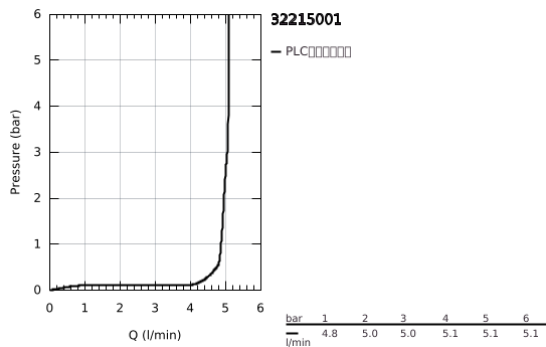

32 215 001 欧适 单把手面盆龙头, S号

产品描述

- Colour: 镀铬
- 单孔安装
- 金属把手
- 高仪丝顺技能 28 毫米陶瓷阀芯
- 带温度限制器
- 高仪持久镀铬饰面
- 高仪乐可节技术减少耗水量
- maximum flow rate (at 3 bar): 5 l/min
- 高仪快速安装Plus系统
- 光滑本体
- 软管
- DR-黄铜

32 215 001 欧适 单把手面盆龙头, S号