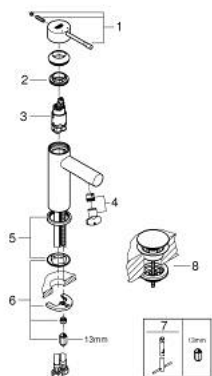

32 215 001 欧适 单把手面盆龙头, S号

产品描述

- Colour: 镀铬
- 单孔安装
- 金属把手
- 高仪丝顺技能 28 毫米陶瓷阀芯
- 带温度限制器
- 高仪持久镀铬饰面
- 高仪乐可节技术减少耗水量
- maximum flow rate (at 3 bar): 5 l/min
- 高仪快速安装Plus系统
- 光滑本体
- 软管
- DR-黄铜

32 215 001 欧适 单把手面盆龙头, S号

备件, 十二月 2021 – now

- 1: 把手 (Spare part-nr. 46917000)
 - 2: 碗盆龙头 (Spare part-nr. 46715000)
 - 3: 阀芯 (Spare part-nr. 46580000)
 - 4: 起泡器 (Spare part-nr. 13943000)
 - 5: 法兰盘 (Spare part-nr. 48603000)
 - 6: Shank mounting kit (Spare part-nr. 46645000)
 - 7: 扳手 (Spare part-nr. 19017000)*
 - 8: Waste set with push-open plug (Spare part-nr. 65807000)*
- * Optional accessories