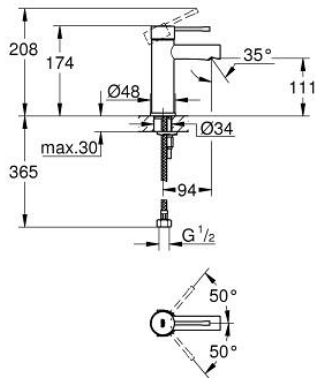

32 215 001 欧适 单把手面盆龙头, S号

产品描述

- Colour: 镀铬
- 单孔安装
- 金属把手
- 高仪丝顺技能 28 毫米陶瓷阀芯
- 带温度限制器
- 高仪持久镀铬饰面
- 高仪乐可节技术减少耗水量
- maximum flow rate (at 3 bar): 5 l/min
- 高仪快速安装Plus系统
- 光滑本体
- 软管
- DR-黄铜

32 215 001 欧适 单把手面盆龙头, S号

备件, 十二月 2021 – now

- 1: 把手 (Spare part-nr. 46917000)
 - 2: 碗盆龙头 (Spare part-nr. 46715000)
 - 3: 阀芯 (Spare part-nr. 46580000)
 - 4: 起泡器 (Spare part-nr. 13943000)
 - 5: 法兰盘 (Spare part-nr. 48603000)
 - 6: Shank mounting kit (Spare part-nr. 46645000)
 - 7: 扳手 (Spare part-nr. 19017000)*
 - 8: Waste set with push-open plug (Spare part-nr. 65807000)*
- * Optional accessories