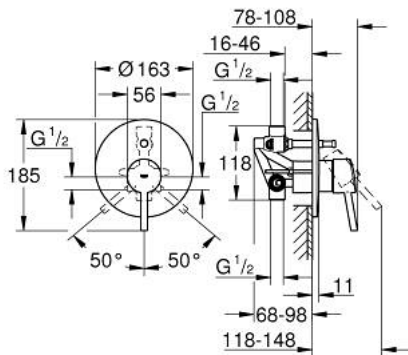

32 214 001 新康斯特 单把手明装浴缸龙头

产品描述

- Colour: 镀铬
- 挂墙式安装
- 46 毫米阀芯
- 高仪持久镀铬饰面
- 包含:
- 完整安装用
- rough-in set (33 963 001)
- 可调流量限制器
- 可调最小流量2.5升/分钟
- 金属把手
- 装饰盖和轴密封
- 金属装饰盖
- 旋入式
- 温度限制器
- 推荐最低水压 1.0 Bar

32 214 001 新康斯特 单把手明装浴缸龙头

备件, 十二月 2015 – now

1: 把手 (Spare part-nr. 46723000)

2: 法兰盘 (Spare part-nr. 46905000)

3: 面板 (Spare part-nr. 06874000)

4: 阀芯 (Spare part-nr. 46048000)

5: 分水器 (Spare part-nr. 46737000)

6: 温度限制器 (Spare part-nr. 46375000)*