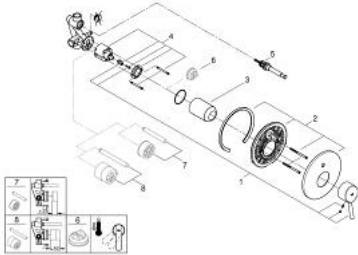

32 214 001 新康斯特 单把手明装浴缸龙头

产品描述

- Colour: 镀铬
- 挂墙式安装
- 46 毫米阀芯
- 高仪持久镀铬饰面
- 包含:
- 完整安装用
- rough-in set (33 963 001)
- 可调流量限制器
- 可调最小流量2.5升/分钟
- 金属把手
- 装饰盖和轴密封
- 金属装饰盖
- 旋入式
- 温度限制器
- 推荐最低水压 1.0 Bar

32 214 001 新康斯特 单把手明装浴缸龙头

备件, 十二月 2015 – now

1: 把手 (Spare part-nr. 46723000)

2: 法兰盘 (Spare part-nr. 46905000)

3: 面板 (Spare part-nr. 06874000)

4: 阀芯 (Spare part-nr. 46048000)

5: 分水器 (Spare part-nr. 46737000)

6: 温度限制器 (Spare part-nr. 46375000)*