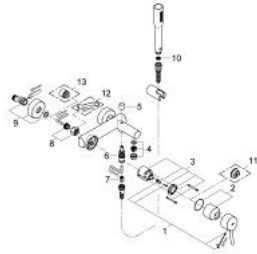

32 212 001 新康斯特 单把手明装浴缸龙头

产品描述

- Colour: 镀铬
- 墙面安装
- 金属把手
- 46 毫米阀芯
- 高仪持久镀铬饰面
- 可调流量限制器
- 自动分水：浴缸/淋浴
- 起泡器
- 花洒出水内综合防回流阀
- S弯
- 止逆阀
- 温度限制器 46308
- 获得DIN 4109 I类隔音认证
- 带花洒配套
- 包含：
 - 奥菲莉亚都市型手持花洒 (27 400)
 - 挂墙式花洒托架 (27 056)
 - 软管 1500 毫米 1/2" x 1/2" (28 151)

32 212 001 新康斯特 单把手明装浴缸龙头

备件, 四月 2010 – now

- 1: 把手 (Spare part-nr. 46723000)
- 2: 面板 (Spare part-nr. 46578000)
- 3: 阀芯 (Spare part-nr. 46048000)
- 4: 起泡器 (Spare part-nr. 13952000)
- 5: 防回流阀 (Spare part-nr. 64309000)
- 6: 分水器 (Spare part-nr. 65655000)
- 7: 防回流阀 (Spare part-nr. 08565000)
- 8: 埋头螺母 (Spare part-nr. 45044000)
- 9: S弯 (Spare part-nr. 12662000)
- 10: 滤网 (Spare part-nr. 0700200M)
- 11: 温度限制器 (Spare part-nr. 46375000)*
- 12: Special spanner (Spare part-nr. 19377000)*
- 13: 延长配件 3/4 (Spare part-nr. 0713000M)*