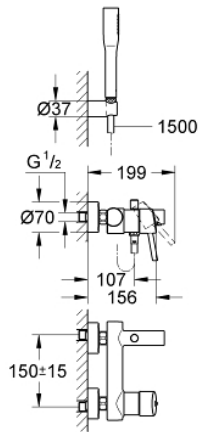

32 212 001 新康斯特 单把手明装浴缸龙头

产品描述

- Colour: 镀铬
- 墙面安装
- 金属把手
- 46 毫米阀芯
- 高仪持久镀铬饰面
- 可调流量限制器
- 自动分水：浴缸/淋浴
- 起泡器
- 花洒出水内综合防回流阀
- S弯
- 止逆阀
- 温度限制器 46308
- 获得DIN 4109 I类隔音认证
- 带花洒配套
- 包含：
 - 奥菲莉亚都市型手持花洒 (27 400)
 - 挂墙式花洒托架 (27 056)
 - 软管 1500 毫米 1/2" x 1/2" (28 151)

32 212 001 新康斯特 单把手明装浴缸龙头

备件, 四月 2010 – now

- 1: 把手 (Spare part-nr. 46723000)
- 2: 面板 (Spare part-nr. 46578000)
- 3: 阀芯 (Spare part-nr. 46048000)
- 4: 起泡器 (Spare part-nr. 13952000)
- 5: 防回流阀 (Spare part-nr. 64309000)
- 6: 分水器 (Spare part-nr. 65655000)
- 7: 防回流阀 (Spare part-nr. 08565000)
- 8: 埋头螺母 (Spare part-nr. 45044000)
- 9: S弯 (Spare part-nr. 12662000)
- 10: 滤网 (Spare part-nr. 0700200M)
- 11: 温度限制器 (Spare part-nr. 46375000)*
- 12: Special spanner (Spare part-nr. 19377000)*
- 13: 延长配件 3/4 (Spare part-nr. 0713000M)*