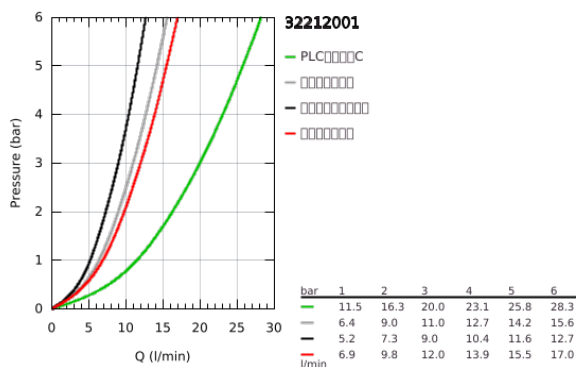

32 212 001 新康斯特 单把手明装浴缸龙头

产品描述

- Colour: 镀铬
- 墙面安装
- 金属把手
- 46 毫米阀芯
- 高仪持久镀铬饰面
- 可调流量限制器
- 自动分水：浴缸/淋浴
- 起泡器
- 花洒出水内综合防回流阀
- S弯
- 止逆阀
- 温度限制器 46308
- 获得DIN 4109 I类隔音认证
- 带花洒配套
- 包含：
 - 奥菲莉亚都市型手持花洒 (27 400)
 - 挂墙式花洒托架 (27 056)
 - 软管 1500 毫米 1/2" x 1/2" (28 151)