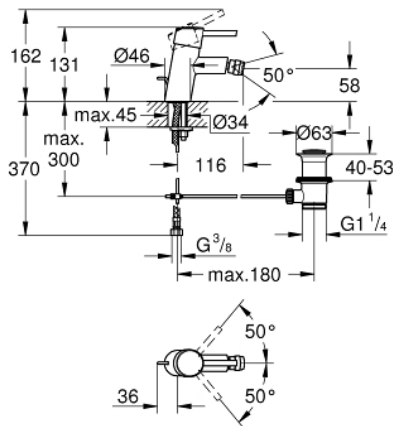

32 208 001 新康斯特 妇洗盆龙头

产品描述

- Colour: 镀铬
- 单孔安装
- 金属把手
- 高仪丝顺技能 28 毫米陶瓷阀芯
- 带温度限制器
- 高仪持久镀铬饰面
- 高仪快速安装 系统，带中心支座
- 球形接头起泡器
- 1 1/4" 提拉杆落水
- 软管
- 获得DIN 4109 I类隔音认证

32 208 001 新康斯特 妇洗盆龙头

备件, 四月 2010 – now

- 1: 把手 (Spare part-nr. 46753000)
 - 2: 碗盆龙头 (Spare part-nr. 46715000)
 - 3: 阀芯 (Spare part-nr. 46580000)
 - 4: 起泡器 (Spare part-nr. 13929000)
 - 5: 落水 (Spare part-nr. 46739000)
 - 6: Shank mounting kit (Spare part-nr. 46249000)
 - 7: 落水配套 (Spare part-nr. 28910000)
 - 7.1: 落水塞 (Spare part-nr. 07182000)
 - 7.2: 球头杆 (Spare part-nr. 07052000)
 - 8: 扳手 (Spare part-nr. 19017000)*
 - 9: 球头杆 (Spare part-nr. 07341000)*
 - 10: 法兰盘 (Spare part-nr. 48165000)*
- * Optional accessories