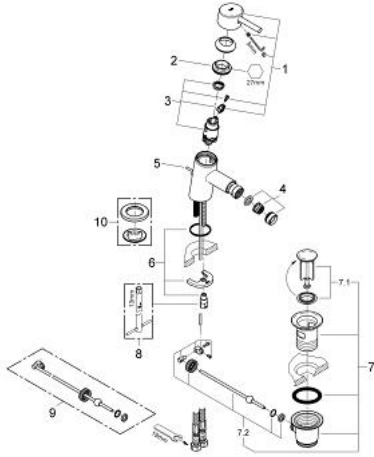

32 208 001 新康斯特 妇洗盆龙头

产品描述

- Colour: 镀铬
- 单孔安装
- 金属把手
- 高仪丝顺技能 28 毫米陶瓷阀芯
- 带温度限制器
- 高仪持久镀铬饰面
- 高仪快速安装 系统，带中心支座
- 球形接头起泡器
- 1 1/4" 提拉杆落水
- 软管
- 获得DIN 4109 I类隔音认证

32 208 001 新康斯特 妇洗盆龙头

备件, 四月 2010 – now

- 1: 把手 (Spare part-nr. 46753000)
 - 2: 碗盆龙头 (Spare part-nr. 46715000)
 - 3: 阀芯 (Spare part-nr. 46580000)
 - 4: 起泡器 (Spare part-nr. 13929000)
 - 5: 落水 (Spare part-nr. 46739000)
 - 6: Shank mounting kit (Spare part-nr. 46249000)
 - 7: 落水配套 (Spare part-nr. 28910000)
 - 7.1: 落水塞 (Spare part-nr. 07182000)
 - 7.2: 球头杆 (Spare part-nr. 07052000)
 - 8: 扳手 (Spare part-nr. 19017000)*
 - 9: 球头杆 (Spare part-nr. 07341000)*
 - 10: 法兰盘 (Spare part-nr. 48165000)*
- * Optional accessories