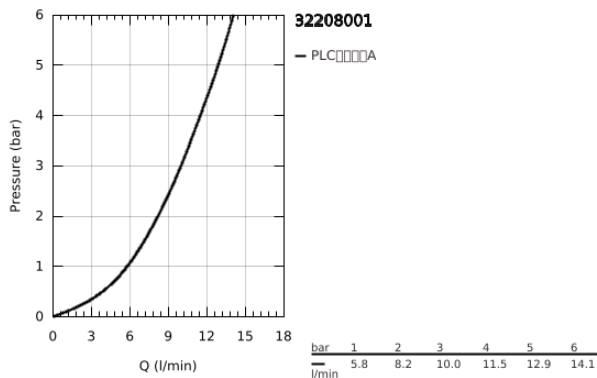

32 208 001 新康斯特 妇洗盆龙头

产品描述

- Colour: 镀铬
- 单孔安装
- 金属把手
- 高仪丝顺技能 28 毫米陶瓷阀芯
- 带温度限制器
- 高仪持久镀铬饰面
- 高仪快速安装 系统，带中心支座
- 球形接头起泡器
- 1 1/4" 提拉杆落水
- 软管
- 获得DIN 4109 I类隔音认证

32 208 001 新康斯特 妇洗盆龙头

备件, 四月 2010 – now

- 1: 把手 (Spare part-nr. 46753000)
 - 2: 碗盆龙头 (Spare part-nr. 46715000)
 - 3: 阀芯 (Spare part-nr. 46580000)
 - 4: 起泡器 (Spare part-nr. 13929000)
 - 5: 落水 (Spare part-nr. 46739000)
 - 6: Shank mounting kit (Spare part-nr. 46249000)
 - 7: 落水配套 (Spare part-nr. 28910000)
 - 7.1: 落水塞 (Spare part-nr. 07182000)
 - 7.2: 球头杆 (Spare part-nr. 07052000)
 - 8: 扳手 (Spare part-nr. 19017000)*
 - 9: 球头杆 (Spare part-nr. 07341000)*
 - 10: 法兰盘 (Spare part-nr. 48165000)*
- * Optional accessories