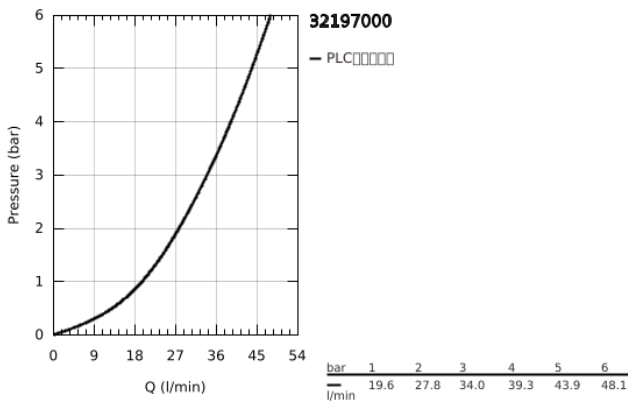

32 197 000 弗瑞斯 单把手明装淋浴龙头

产品描述

- Colour: 镀铬
- 墙面安装
- 46 毫米阀芯
- 高仪持久镀铬饰面
- 高仪快速安装系统
- 可调流量限制器
- 淋浴正面出水口1/2" 带综合防回流阀
- 平直墙面安装带暗置弯管
- 止逆阀

32 197 000 弗瑞斯 单把手明装淋浴龙头

备件, 六月 2010 – now

1: 把手 (Spare part-nr. 46667000)