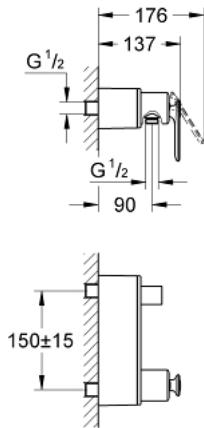

32 197 000 弗瑞斯 单把手明装淋浴龙头

产品描述

- Colour: 镀铬
- 墙面安装
- 46 毫米阀芯
- 高仪持久镀铬饰面
- 高仪快速安装系统
- 可调流量限制器
- 淋浴正面出水口1/2" 带综合防回流阀
- 平直墙面安装带暗置弯管
- 止逆阀

32 197 000 弗瑞斯 单把手明装淋浴龙头

备件, 六月 2010 – now

1: 把手 (Spare part-nr. 46667000)

1.1: Cover cap (Spare part-nr. 46672000)

2: 面板 (Spare part-nr. 46665000)

3: 阀芯 (Spare part-nr. 46048000)

4: 防回流阀 (Spare part-nr. 08565000)

5: Bulkhead union (Spare part-nr. 12088000)

5.1: Seal $\varnothing 4.5 \times \varnothing 3$ (Spare part-nr. 0044400M)

6: 配件套组 (Spare part-nr. 46381V00)