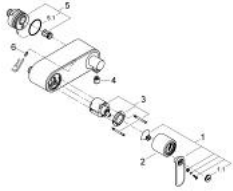

32 197 000 弗瑞斯 单把手明装淋浴龙头

产品描述

- Colour: 镀铬
- 墙面安装
- 46 毫米阀芯
- 高仪持久镀铬饰面
- 高仪快速安装系统
- 可调流量限制器
- 淋浴正面出水口1/2" 带综合防回流阀
- 平直墙面安装带暗置弯管
- 止逆阀

32 197 000 弗瑞斯 单把手明装淋浴龙头

备件, 六月 2010 – now

1: 把手 (Spare part-nr. 46667000)

1.1: Cover cap (Spare part-nr. 46672000)

2: 面板 (Spare part-nr. 46665000)

3: 阀芯 (Spare part-nr. 46048000)

4: 防回流阀 (Spare part-nr. 08565000)

5: Bulkhead union (Spare part-nr. 12088000)

5.1: Seal $\varnothing 4.5 \times \varnothing 3$ (Spare part-nr. 0044400M)

6: 配件套组 (Spare part-nr. 46381V00)