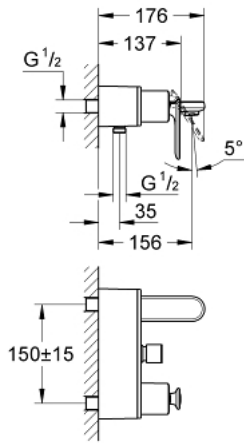

32 195 KS0 弗瑞斯 单把手明装浴缸龙头

产品描述

- Colour: 丝绒黑
- 墙面安装
- 46 毫米阀芯
- 高仪持久镀铬饰面
- 自动分水：浴缸/淋浴
- 可调流量限制器
- 花洒出水内综合防回流阀
- 平直墙面安装带暗置弯管
- 止逆阀
- 高仪快速安装系统

32 195 KS0 弗瑞斯 单把手明装浴缸龙头

备件, 六月 2009 – now

- 1: 把手 (Spare part-nr. 46667KS0)
- 1.1: Cover cap (Spare part-nr. 46672KS0)
- 2: 面板 (Spare part-nr. 46665KS0)
- 3: 阀芯 (Spare part-nr. 46048000)
- 4: 起泡器 (Spare part-nr. 13952000)
- 5: 分水器 (Spare part-nr. 46585KS0)
- 6: 分水器 (Spare part-nr. 08915000)
- 7: Bulkhead union (Spare part-nr. 12088000)
- 7.1: Seal $\varnothing 4.5 \times \varnothing 3$ (Spare part-nr. 0044400M)
- 8: 配件套组 (Spare part-nr. 46381V00)
- 9: 防回流阀 (Spare part-nr. 08565000)