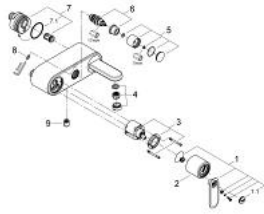

32 195 KS0 弗瑞斯 单把手明装浴缸龙头

产品描述

- Colour: 丝绒黑
- 墙面安装
- 46 毫米阀芯
- 高仪持久镀铬饰面
- 自动分水：浴缸/淋浴
- 可调流量限制器
- 花洒出水内综合防回流阀
- 平直墙面安装带暗置弯管
- 止逆阀
- 高仪快速安装系统

32 195 KS0 弗瑞斯 单把手明装浴缸龙头

备件, 六月 2009 – now

- 1: 把手 (Spare part-nr. 46667KS0)
- 1.1: Cover cap (Spare part-nr. 46672KS0)
- 2: 面板 (Spare part-nr. 46665KS0)
- 3: 阀芯 (Spare part-nr. 46048000)
- 4: 起泡器 (Spare part-nr. 13952000)
- 5: 分水器 (Spare part-nr. 46585KS0)
- 6: 分水器 (Spare part-nr. 08915000)
- 7: Bulkhead union (Spare part-nr. 12088000)
- 7.1: Seal $\varnothing 4.5 \times \varnothing 3$ (Spare part-nr. 0044400M)
- 8: 配件套组 (Spare part-nr. 46381V00)
- 9: 防回流阀 (Spare part-nr. 08565000)