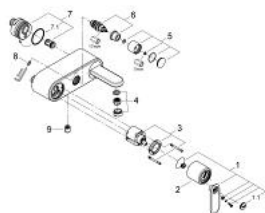

32 195 000 弗瑞斯 单把手明装浴缸龙头

产品描述

- Colour: 镀铬
- 墙面安装
- 46 毫米阀芯
- 高仪持久镀铬饰面
- 高仪快速安装系统
- 可调流量限制器
- 自动分水：浴缸/淋浴
- 花洒出水内综合防回流阀
- 平直墙面安装带暗置弯管
- 止逆阀

32 195 000 弗瑞斯 单把手明装浴缸龙头

备件, 六月 2010 – now

- 1: 把手 (Spare part-nr. 46667000)
- 1.1: Cover cap (Spare part-nr. 46672000)
- 2: 面板 (Spare part-nr. 46665000)
- 3: 阀芯 (Spare part-nr. 46048000)
- 4: 起泡器 (Spare part-nr. 13952000)
- 5: 分水器 (Spare part-nr. 46585000)
- 6: 分水器 (Spare part-nr. 08915000)
- 7: Bulkhead union (Spare part-nr. 12088000)
- 7.1: Seal $\varnothing 4.5 \times \varnothing 3$ (Spare part-nr. 0044400M)
- 8: 配件套组 (Spare part-nr. 46381V00)
- 9: 防回流阀 (Spare part-nr. 08565000)