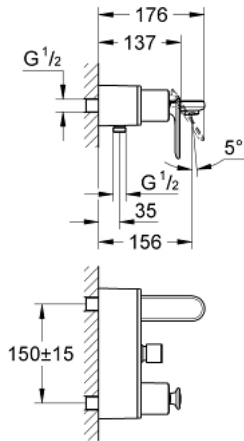

32 195 000 弗瑞斯 单把手明装浴缸龙头

产品描述

- Colour: 镀铬
- 墙面安装
- 46 毫米阀芯
- 高仪持久镀铬饰面
- 高仪快速安装系统
- 可调流量限制器
- 自动分水：浴缸/淋浴
- 花洒出水内综合防回流阀
- 平直墙面安装带暗置弯管
- 止逆阀

32 195 000 弗瑞斯 单把手明装浴缸龙头

备件, 六月 2010 – now

- 1: 把手 (Spare part-nr. 46667000)
- 1.1: Cover cap (Spare part-nr. 46672000)
- 2: 面板 (Spare part-nr. 46665000)
- 3: 阀芯 (Spare part-nr. 46048000)
- 4: 起泡器 (Spare part-nr. 13952000)
- 5: 分水器 (Spare part-nr. 46585000)
- 6: 分水器 (Spare part-nr. 08915000)
- 7: Bulkhead union (Spare part-nr. 12088000)
- 7.1: Seal $\varnothing 4.5 \times \varnothing 3$ (Spare part-nr. 0044400M)
- 8: 配件套组 (Spare part-nr. 46381V00)
- 9: 防回流阀 (Spare part-nr. 08565000)