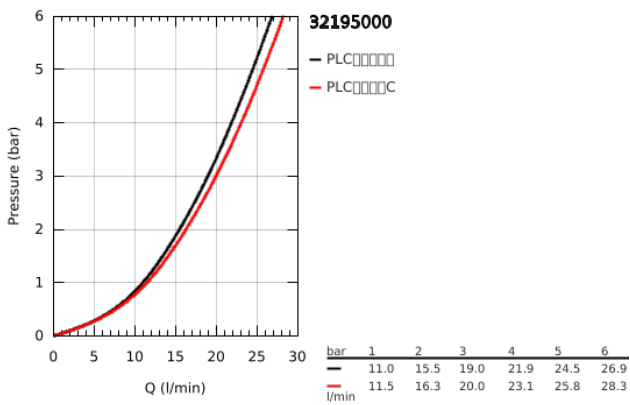

32 195 000 弗瑞斯 单把手明装浴缸龙头

产品描述

- Colour: 镀铬
- 墙面安装
- 46 毫米阀芯
- 高仪持久镀铬饰面
- 高仪快速安装系统
- 可调流量限制器
- 自动分水：浴缸/淋浴
- 花洒出水内综合防回流阀
- 平直墙面安装带暗置弯管
- 止逆阀

32 195 000 弗瑞斯 单把手明装浴缸龙头

备件, 六月 2010 – now

- 1: 把手 (Spare part-nr. 46667000)
- 1.1: Cover cap (Spare part-nr. 46672000)
- 2: 面板 (Spare part-nr. 46665000)
- 3: 阀芯 (Spare part-nr. 46048000)
- 4: 起泡器 (Spare part-nr. 13952000)
- 5: 分水器 (Spare part-nr. 46585000)
- 6: 分水器 (Spare part-nr. 08915000)
- 7: Bulkhead union (Spare part-nr. 12088000)
- 7.1: Seal $\varnothing 4.5 \times \varnothing 3$ (Spare part-nr. 0044400M)
- 8: 配件套组 (Spare part-nr. 46381V00)
- 9: 防回流阀 (Spare part-nr. 08565000)