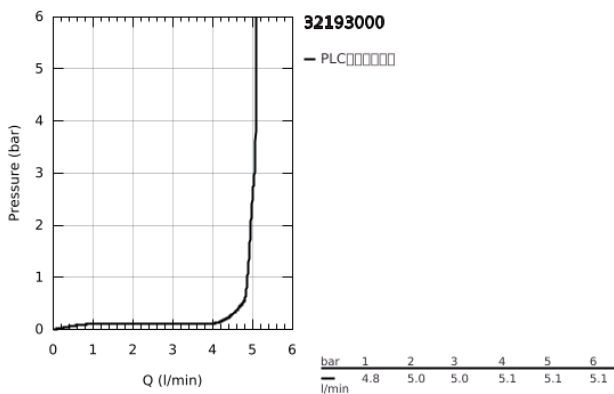

32 193 000 弗瑞斯 单把手妇洗盆龙头 M号

产品描述

- Colour: 镀铬
- 单孔安装
- 高仪丝顺技能 28 毫米陶瓷阀芯
- 高仪持久镀铬饰面
- 快速安装系统
- 球形接头起泡器
- 1 1/4" 提拉杆落水
- 软管
- 推荐最低水压 1.0 Bar

32 193 000 弗瑞斯 单把手妇洗盆龙头 M号

备件, 八月 2016 – now

- 1: 把手 (Spare part-nr. 46661000)
- 1.1: Cover cap (Spare part-nr. 46672000)
- 2: 面板 (Spare part-nr. 46662000)
- 3: 环
(Spare part-nr. 64571000)
- 4: 阀芯 (Spare part-nr. 46580000)
- 5: 起泡器 (Spare part-nr. 13998000)
- 6: 落水 (Spare part-nr. 10769000)
- 7: Shank mounting kit (Spare part-nr. 46671000)
- 8: 落水配套 (Spare part-nr. 28910000)
- 8.1: 落水塞 (Spare part-nr. 07182000)
- 8.2: 球头杆 (Spare part-nr. 07052000)
- 9: Connection hose (Spare part-nr. 46255000)
- 10: 扳手 (Spare part-nr. 19017000)*
- 11: 球头杆 (Spare part-nr. 07341000)*