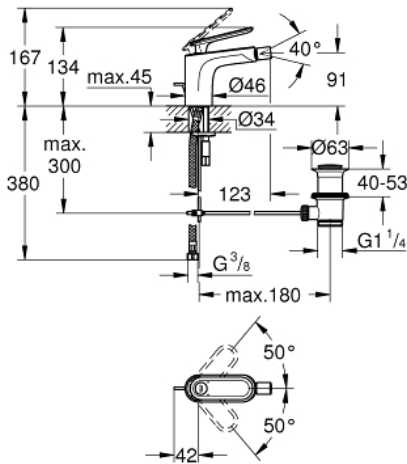

32 193 000 弗瑞斯 单把手妇洗盆龙头 M号

产品描述

- Colour: 镀铬
- 单孔安装
- 高仪丝顺技能 28 毫米陶瓷阀芯
- 高仪持久镀铬饰面
- 快速安装系统
- 球形接头起泡器
- 1 1/4" 提拉杆落水
- 软管
- 推荐最低水压 1.0 Bar

32 193 000 弗瑞斯 单把手妇洗盆龙头 M号

备件, 八月 2016 – now

- 1: 把手 (Spare part-nr. 46661000)
- 1.1: Cover cap (Spare part-nr. 46672000)
- 2: 面板 (Spare part-nr. 46662000)
- 3: 环
(Spare part-nr. 64571000)
- 4: 阀芯 (Spare part-nr. 46580000)
- 5: 起泡器 (Spare part-nr. 13998000)
- 6: 落水 (Spare part-nr. 10769000)
- 7: Shank mounting kit (Spare part-nr. 46671000)
- 8: 落水配套 (Spare part-nr. 28910000)
- 8.1: 落水塞 (Spare part-nr. 07182000)
- 8.2: 球头杆 (Spare part-nr. 07052000)
- 9: Connection hose (Spare part-nr. 46255000)
- 10: 扳手 (Spare part-nr. 19017000)*
- 11: 球头杆 (Spare part-nr. 07341000)*