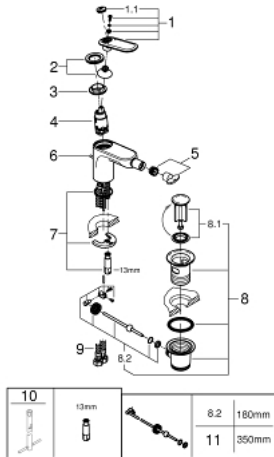

32 193 000 弗瑞斯 单把手妇洗盆龙头 M号

产品描述

- Colour: 镀铬
- 单孔安装
- 高仪丝顺技能 28 毫米陶瓷阀芯
- 高仪持久镀铬饰面
- 快速安装系统
- 球形接头起泡器
- 1 1/4" 提拉杆落水
- 软管
- 推荐最低水压 1.0 Bar

32 193 000 弗瑞斯 单把手妇洗盆龙头 M号

备件, 八月 2016 – now

- 1: 把手 (Spare part-nr. 46661000)
- 1.1: Cover cap (Spare part-nr. 46672000)
- 2: 面板 (Spare part-nr. 46662000)
- 3: 环
(Spare part-nr. 64571000)
- 4: 阀芯 (Spare part-nr. 46580000)
- 5: 起泡器 (Spare part-nr. 13998000)
- 6: 落水 (Spare part-nr. 10769000)
- 7: Shank mounting kit (Spare part-nr. 46671000)
- 8: 落水配套 (Spare part-nr. 28910000)
- 8.1: 落水塞 (Spare part-nr. 07182000)
- 8.2: 球头杆 (Spare part-nr. 07052000)
- 9: Connection hose (Spare part-nr. 46255000)
- 10: 扳手 (Spare part-nr. 19017000)*
- 11: 球头杆 (Spare part-nr. 07341000)*