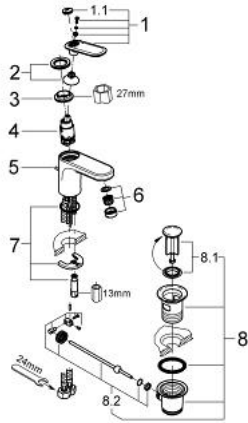

## 32 188 000 弗瑞斯 单把手面盆龙头, S号

### 产品描述

- Colour: 镀铬
- 单孔安装
- 高仪丝顺技能 28 毫米陶瓷阀芯
- 高仪持久镀铬饰面
- 快速清洁出水嘴
- 无提拉杆及落水
- 软管
- 快速安装系统

## 32 188 000 弗瑞斯 单把手面盆龙头, S号

备件, 八月 2008 – now

- 1: 把手 (Spare part-nr. 46661000)
- 1.1: Cover cap (Spare part-nr. 46672000)
- 2: 面板 (Spare part-nr. 46662000)
- 3: 环  
(Spare part-nr. 64571000)
- 4: 阀芯 (Spare part-nr. 46580000)
- 5: 落水 (Spare part-nr. 10769000)
- 6: 流量限制器 (Spare part-nr. 13955000)
- 6.1: 滤网 (Spare part-nr. 45220000)
- 7: Shank mounting kit (Spare part-nr. 46671000)
- 8: 落水配套 (Spare part-nr. 28910000)
- 8.1: 落水塞 (Spare part-nr. 07182000)
- 8.2: 球头杆 (Spare part-nr. 07052000)