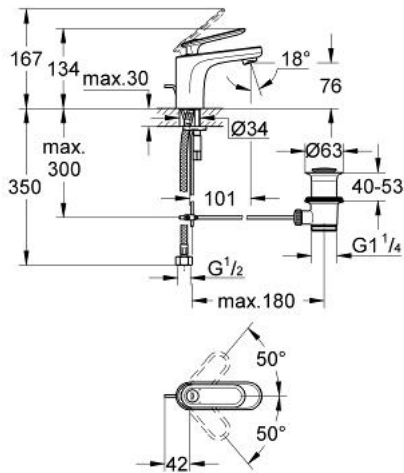

## 32 188 000 弗瑞斯 单把手面盆龙头, S号

### 产品描述

- Colour: 镀铬
- 单孔安装
- 高仪丝顺技能 28 毫米陶瓷阀芯
- 高仪持久镀铬饰面
- 快速清洁出水嘴
- 无提拉杆及落水
- 软管
- 快速安装系统

## 32 188 000 弗瑞斯 单把手面盆龙头, S号

备件, 八月 2008 – now

- 1: 把手 (Spare part-nr. 46661000)
- 1.1: Cover cap (Spare part-nr. 46672000)
- 2: 面板 (Spare part-nr. 46662000)
- 3: 环  
(Spare part-nr. 64571000)
- 4: 阀芯 (Spare part-nr. 46580000)
- 5: 落水 (Spare part-nr. 10769000)
- 6: 流量限制器 (Spare part-nr. 13955000)
- 6.1: 滤网 (Spare part-nr. 45220000)
- 7: Shank mounting kit (Spare part-nr. 46671000)
- 8: 落水配套 (Spare part-nr. 28910000)
- 8.1: 落水塞 (Spare part-nr. 07182000)
- 8.2: 球头杆 (Spare part-nr. 07052000)