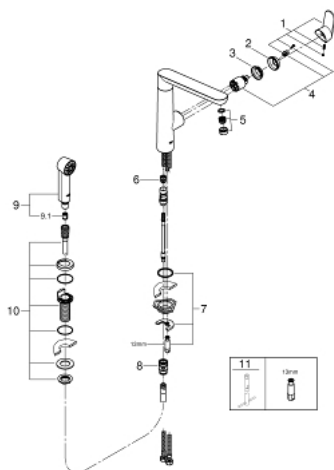

32 179 DC0 K7 单把手厨房龙头

产品描述

- Colour: 超钢
- with SpeedClean metal side spray
- two hole installation
- 高仪持久表面
- 35 毫米陶瓷阀芯
- 快速清洁出水嘴
- 可调流量限制器
- 旋转出水
- 旋转角度为140°
- 金属把手
- 软管
- 快速安装系统
- 推荐最低水压 1.0 Bar

32 179 DC0 K7 单把手厨房龙头

备件, 八月 2016 – now

- 1: 把手 (Spare part-nr. 46729DC0)
- 2: 面板 (Spare part-nr. 46116DC0)
- 3: 埋头螺母 (Spare part-nr. 46460000)
- 4: 阀芯 (Spare part-nr. 46374000)
- 5: 流量限制器 (Spare part-nr. 46718DC0)
- 6: Cone (Spare part-nr. 07970000)
- 7: Shank mounting kit (Spare part-nr. 46671000)
- 8: 快速连接器 (Spare part-nr. 46338000)
- 9: 手持花洒 (Spare part-nr. 64158DC0)
- 9.1: 防回流阀 (Spare part-nr. 08565000)
- 10: 花洒托架 (Spare part-nr. 46730DC0)
- 11: 扳手 (Spare part-nr. 19017000)*