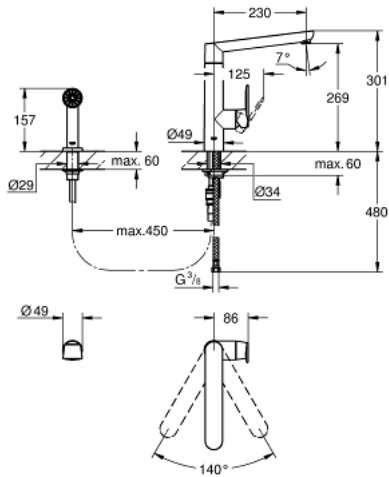

32 179 DC0 K7 单把手厨房龙头

产品描述

- Colour: 超钢
- with SpeedClean metal side spray
- two hole installation
- 高仪持久表面
- 35 毫米陶瓷阀芯
- 快速清洁出水嘴
- 可调流量限制器
- 旋转出水
- 旋转角度为140°
- 金属把手
- 软管
- 快速安装系统
- 推荐最低水压 1.0 Bar

32 179 DC0 K7 单把手厨房龙头

备件, 八月 2016 – now

- 1: 把手 (Spare part-nr. 46729DC0)
- 2: 面板 (Spare part-nr. 46116DC0)
- 3: 埋头螺母 (Spare part-nr. 46460000)
- 4: 阀芯 (Spare part-nr. 46374000)
- 5: 流量限制器 (Spare part-nr. 46718DC0)
- 6: Cone (Spare part-nr. 07970000)
- 7: Shank mounting kit (Spare part-nr. 46671000)
- 8: 快速连接器 (Spare part-nr. 46338000)
- 9: 手持花洒 (Spare part-nr. 64158DC0)
- 9.1: 防回流阀 (Spare part-nr. 08565000)
- 10: 花洒托架 (Spare part-nr. 46730DC0)
- 11: 扳手 (Spare part-nr. 19017000)*