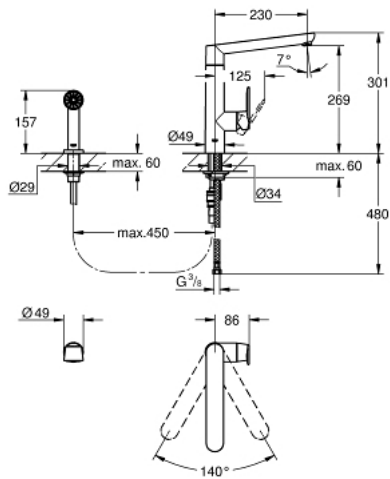

32 179 DC0 K7 单把手厨房龙头

产品描述

- Colour: 超钢
- with SpeedClean metal side spray
- two hole installation
- 高仪持久表面
- 35 毫米陶瓷阀芯
- 快速清洁出水嘴
- 可调流量限制器
- 旋转出水
- 旋转角度为140°
- 金属把手
- 软管
- 快速安装系统
- 推荐最低水压 1.0 Bar

32 179 DC0 K7 单把手厨房龙头

备件, 八月 2016 – now

- 1: 把手 (Spare part-nr. 46729DC0)
- 2: 面板 (Spare part-nr. 46116DC0)
- 3: 埋头螺母 (Spare part-nr. 46460000)
- 4: 阀芯 (Spare part-nr. 46374000)
- 5: 流量限制器 (Spare part-nr. 46718DC0)
- 6: Cone (Spare part-nr. 07970000)
- 7: Shank mounting kit (Spare part-nr. 46671000)
- 8: 快速连接器 (Spare part-nr. 46338000)
- 9: 手持花洒 (Spare part-nr. 64158DC0)
- 9.1: 防回流阀 (Spare part-nr. 08565000)
- 10: 花洒托架 (Spare part-nr. 46730DC0)
- 11: 扳手 (Spare part-nr. 19017000)*