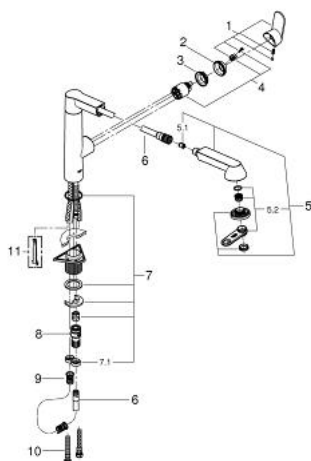

32 178 000 K7 单把手厨房龙头

产品描述

- Colour: 镀铬
- 单孔安装
- 高仪持久表面
- 35 毫米陶瓷阀芯
- Pull-Out spray for greater flexibility
- 分水器: 起泡器/快速清洁花洒喷嘴
- 自动返回龙头出水
- 可调流量限制器
- 旋转出水
- 旋转范围100°
- 金属把手
- 止逆阀
- 软管
- 快速安装系统

32 178 000 K7 单把手厨房龙头

备件, 三月 2014 – now

- 1: 把手 (Spare part-nr. 46729000)
- 2: 面板 (Spare part-nr. 46116000)
- 3: 埋头螺母 (Spare part-nr. 46460000)
- 4: 阀芯 (Spare part-nr. 46374000)
- 5: 手持花洒 (Spare part-nr. 64156000)
- 5.1: 防回流阀 (Spare part-nr. 08565000)
- 5.2: 起泡器 (Spare part-nr. 46711000)
- 6: Metalflex hose (Spare part-nr. 46174000)
- 7: Shank mounting kit (Spare part-nr. 46346000)
- 7.1: 止回阀 (Spare part-nr. 04174000)
- 8: 自动连接器 (Spare part-nr. 48220000)
- 9: 弹簧 (Spare part-nr. 07240000)
- 10: 软管 (Spare part-nr. 46413000)
- 11: 工具 (Spare part-nr. 19132000)*