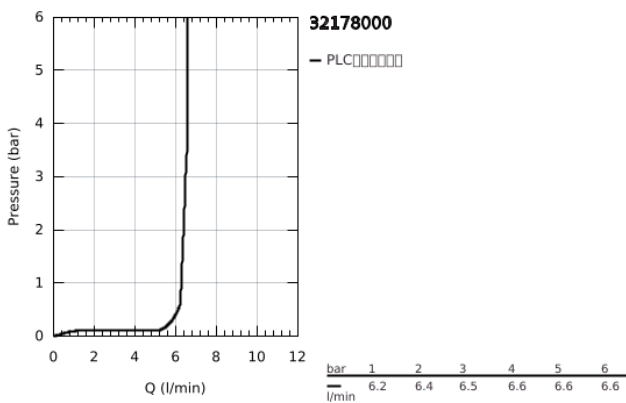

32 178 000 K7 单把手厨房龙头

产品描述

- Colour: 镀铬
- 单孔安装
- 高仪持久表面
- 35 毫米陶瓷阀芯
- Pull-Out spray for greater flexibility
- 分水器: 起泡器/快速清洁花洒喷嘴
- 自动返回龙头出水
- 可调流量限制器
- 旋转出水
- 旋转范围100°
- 金属把手
- 止逆阀
- 软管
- 快速安装系统

32 178 000 K7 单把手厨房龙头