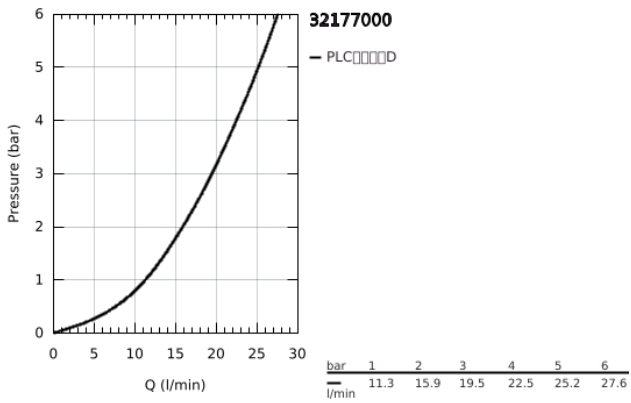

## 32 177 000 K7 单把手厨房龙头

### 产品描述

- Colour: 镀铬
- 单孔安装
- 35 毫米陶瓷阀芯
- 高仪持久镀铬饰面
- 金属把手
- 可调流量限制器
- Pull-Out spout for greater flexibility
- 分水器: 起泡器/花洒喷嘴
- 自动返回龙头出水
- 旋转范围100°
- 软管
- 快速安装系统
- 止逆阀