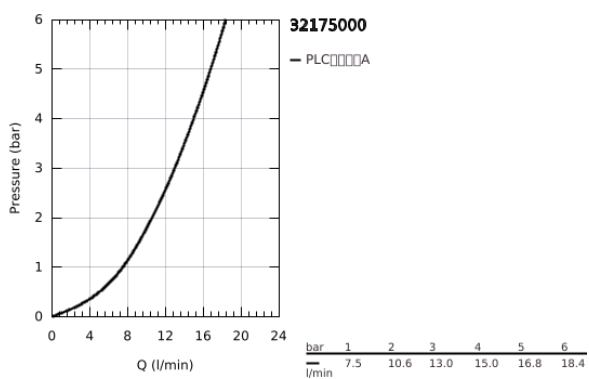

## 32 175 000 K7 单把手厨房龙头

### 产品描述

- Colour: 镀铬
- 单孔安装
- 高仪持久表面
- 35 毫米陶瓷阀芯
- 快速清洁出水嘴
- 可调流量限制器
- 旋转出水
- 旋转角度为140°
- 金属把手
- 软管
- 快速安装系统