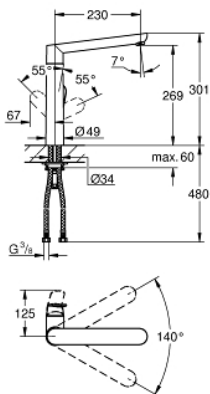

### 产品描述

- Colour: 镀铬
- 单孔安装
- 高仪持久表面
- 35 毫米陶瓷阀芯
- 快速清洁出水嘴
- 可调流量限制器
- 旋转出水
- 旋转角度为140°
- 金属把手
- 软管
- 快速安装系统

## 32 175 000 K7 单把手厨房龙头

备件, 八月 2016 – now

- 1: 把手 (Spare part-nr. 46729000)
- 2: 面板 (Spare part-nr. 46116000)
- 3: 埋头螺母 (Spare part-nr. 46460000)
- 4: 阀芯 (Spare part-nr. 46374000)
- 5: 流量限制器 (Spare part-nr. 46718000)
- 6: Shank mounting kit (Spare part-nr. 46671000)
- 7: 套筒扳手 (Spare part-nr. 19332000)\*
- 8: 扳手 (Spare part-nr. 19017000)\*