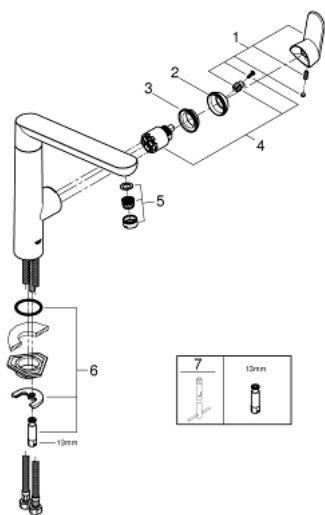

### 产品描述

- Colour: 镀铬
- 单孔安装
- 高仪持久表面
- 35 毫米陶瓷阀芯
- 快速清洁出水嘴
- 可调流量限制器
- 旋转出水
- 旋转角度为140°
- 金属把手
- 软管
- 快速安装系统

## 32 175 000 K7 单把手厨房龙头

备件, 八月 2016 – now

- 1: 把手 (Spare part-nr. 46729000)
- 2: 面板 (Spare part-nr. 46116000)
- 3: 埋头螺母 (Spare part-nr. 46460000)
- 4: 阀芯 (Spare part-nr. 46374000)
- 5: 流量限制器 (Spare part-nr. 46718000)
- 6: Shank mounting kit (Spare part-nr. 46671000)
- 7: 套筒扳手 (Spare part-nr. 19332000)\*
- 8: 扳手 (Spare part-nr. 19017000)\*