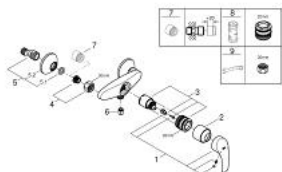

32 172 002 欧瑞斯玛 单把手明装淋浴龙头

产品描述

- Colour: 镀铬
- 墙面安装
- 金属把手
- 35 毫米陶瓷阀芯
- Eco-Override-Stop lever resistance for saving water
- 带温度限制器
- 高仪持久镀铬饰面
- 可调流量限制器
- 淋浴底部出水带综合防回流阀
- S弯
- 金属嵌墙式装饰盖
- 止逆阀

32 172 002 欧瑞斯玛 单把手明装淋浴龙头

备件, 十月 2013 – now

- 1: 把手 (Spare part-nr. 46898000)
- 2: 面板 (Spare part-nr. 46899000)
- 3: 阀芯 (Spare part-nr. 46589000)
- 4: 埋头螺母 (Spare part-nr. 45044000)
- 5: S弯 (Spare part-nr. 12075000)
- 5.1: 紧固件 (Spare part-nr. 0138600M)
- 5.2: 法兰盘 (Spare part-nr. 0221000M)
- 6: 防回流阀 (Spare part-nr. 48276000)
- 7: 延长配件 3/4 (Spare part-nr. 0713000M)*
- 8: 套筒扳手 (Spare part-nr. 19332000)*
- 9: Special spanner (Spare part-nr. 19377000)*