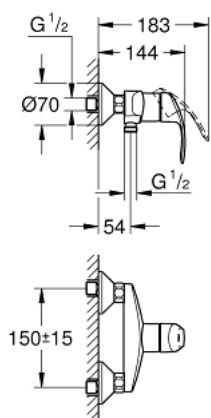

32 172 002 欧瑞斯玛 单把手明装淋浴龙头

产品描述

- Colour: 镀铬
- 墙面安装
- 金属把手
- 35 毫米陶瓷阀芯
- Eco-Override-Stop lever resistance for saving water
- 带温度限制器
- 高仪持久镀铬饰面
- 可调流量限制器
- 淋浴底部出水带综合防回流阀
- S弯
- 金属嵌墙式装饰盖
- 止逆阀

32 172 002 欧瑞斯玛 单把手明装淋浴龙头

备件, 十月 2013 – now

- 1: 把手 (Spare part-nr. 46898000)
- 2: 面板 (Spare part-nr. 46899000)
- 3: 阀芯 (Spare part-nr. 46589000)
- 4: 埋头螺母 (Spare part-nr. 45044000)
- 5: S弯 (Spare part-nr. 12075000)
- 5.1: 紧固件 (Spare part-nr. 0138600M)
- 5.2: 法兰盘 (Spare part-nr. 0221000M)
- 6: 防回流阀 (Spare part-nr. 48276000)
- 7: 延长配件 3/4 (Spare part-nr. 0713000M)*
- 8: 套筒扳手 (Spare part-nr. 19332000)*
- 9: Special spanner (Spare part-nr. 19377000)*