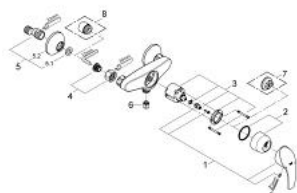

32 172 001 欧瑞斯玛 单把手明装淋浴龙头

产品描述

- Colour: 镀铬
- 墙面安装
- 金属把手
- 46 毫米阀芯
- Eco-Override-Stop lever resistance for saving water
- 高仪持久镀铬饰面
- 可调流量限制器
- 可调最小流量2.5升/分钟
- 淋浴底部出水带综合防回流阀
- S弯
- 金属嵌墙式装饰盖
- 温度限制器
- 止逆阀

32 172 001 欧瑞斯玛 单把手明装淋浴龙头

备件, 五月 2009 – now

- 1: 把手 (Spare part-nr. 46561000)
- 2: 面板 (Spare part-nr. 46243000)
- 3: 阀芯 (Spare part-nr. 46588000)
- 4: 埋头螺母 (Spare part-nr. 45044000)
- 5: S弯 (Spare part-nr. 12075000)
- 5.1: 紧固件 (Spare part-nr. 0138600M)
- 5.2: 法兰盘 (Spare part-nr. 0221000M)
- 6: 防回流阀 (Spare part-nr. 08565000)
- 7: 温度限制器 (Spare part-nr. 08791000)*
- 8: 延长配件 3/4 (Spare part-nr. 0713000M)*