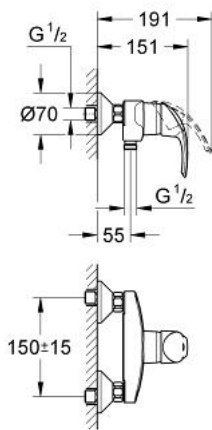

32 172 001 欧瑞斯玛 单把手明装淋浴龙头

产品描述

- Colour: 镀铬
- 墙面安装
- 金属把手
- 46 毫米阀芯
- Eco-Override-Stop lever resistance for saving water
- 高仪持久镀铬饰面
- 可调流量限制器
- 可调最小流量2.5升/分钟
- 淋浴底部出水带综合防回流阀
- S弯
- 金属嵌墙式装饰盖
- 温度限制器
- 止逆阀

32 172 001 欧瑞斯玛 单把手明装淋浴龙头

备件, 五月 2009 – now

- 1: 把手 (Spare part-nr. 46561000)
- 2: 面板 (Spare part-nr. 46243000)
- 3: 阀芯 (Spare part-nr. 46588000)
- 4: 埋头螺母 (Spare part-nr. 45044000)
- 5: S弯 (Spare part-nr. 12075000)
- 5.1: 紧固件 (Spare part-nr. 0138600M)
- 5.2: 法兰盘 (Spare part-nr. 0221000M)
- 6: 防回流阀 (Spare part-nr. 08565000)
- 7: 温度限制器 (Spare part-nr. 08791000)*
- 8: 延长配件 3/4 (Spare part-nr. 0713000M)*