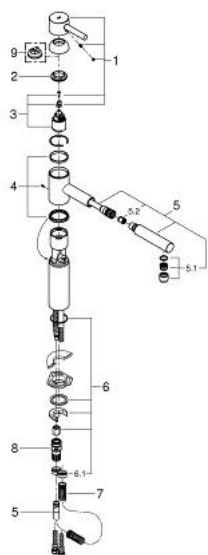

32 170 DC0 欧适 单把手厨房龙头

产品描述

- Colour: 超钢
- 单孔安装
- 35 毫米陶瓷阀芯
- 可调流量限制器
- 旋转出水
- 可拔出式出水
- 自动返回
- 综合防回流阀
- 软管
- 快速安装系统
- 把手
- 温度限制器 46375
- 止逆阀
- 出水高度217毫米

32 170 DC0 欧适 单把手厨房龙头

备件, 三月 2014 – now

- 1: 把手 (Spare part-nr. 46535DC0)
- 2: 埋头螺母 (Spare part-nr. 46460000)
- 3: 阀芯 (Spare part-nr. 46374000)
- 4: 密封工具 (Spare part-nr. 46429K00)
- 5: Extractable outlet (Spare part-nr. 46590DC0)
- 5.1: 起泡器 (Spare part-nr. 13967DC0)
- 5.2: 防回流阀 (Spare part-nr. 08565000)
- 6: Shank mounting kit (Spare part-nr. 46346000)
- 7: 弹簧 (Spare part-nr. 07240000)
- 8: 自动连接器 (Spare part-nr. 48220000)
- 9: 温度限制器 (Spare part-nr. 46375000)*