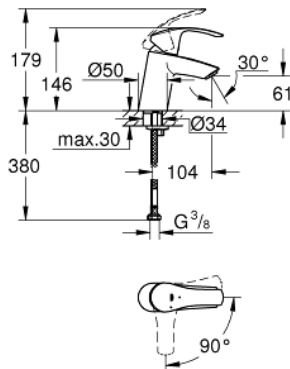

32 154 002 EUROSMART 单把手面盆龙头, S号

产品描述

- Colour: 镀铬
- 单孔安装
- 金属把手
- 35 毫米陶瓷阀芯
- EcoMode - cold water flow in mid-lever position saves energy
- 可调流量限制器
- 带温度限制器
- 高仪持久镀铬饰面
- 高仪乐可节技术减少耗水量
- maximum flow rate (at 3 bar): 5 l/min

- 高仪快可适技术

- 光滑本体

- 软管

32 154 002 EUROSMART 单把手面盆龙头, S号

备件, 八月 2017 – now

- 1: 把手 (Spare part-nr. 46902000)
 - 2: 面板 (Spare part-nr. 46492000)
 - 3: 埋头螺母 (Spare part-nr. 46460000)
 - 4: 阀芯 (Spare part-nr. 46863000)
 - 5: 起泡器 (Spare part-nr. 48159000)
 - 6: Shank mounting kit (Spare part-nr. 46671000)
 - 7: 套筒扳手 (Spare part-nr. 19332000)*
 - 8: 扳手 (Spare part-nr. 19017000)*
- * Optional accessories