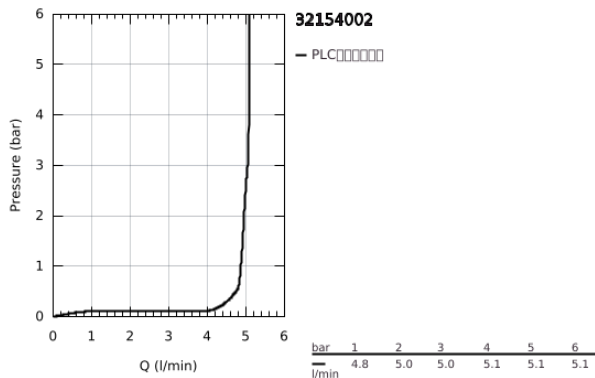

32 154 002 EUROSMART 单把手面盆龙头, S号

产品描述

- Colour: 镀铬
- 单孔安装
- 金属把手
- 35 毫米陶瓷阀芯
- EcoMode - cold water flow in mid-lever position saves energy
- 可调流量限制器
- 带温度限制器
- 高仪持久镀铬饰面
- 高仪乐可节技术减少耗水量
- maximum flow rate (at 3 bar): 5 l/min

- 高仪快可适技术

- 光滑本体

- 软管

32 154 002 EUROSMART 单把手面盆龙头, S号

备件, 八月 2017 – now

- 1: 把手 (Spare part-nr. 46902000)
 - 2: 面板 (Spare part-nr. 46492000)
 - 3: 埋头螺母 (Spare part-nr. 46460000)
 - 4: 阀芯 (Spare part-nr. 46863000)
 - 5: 起泡器 (Spare part-nr. 48159000)
 - 6: Shank mounting kit (Spare part-nr. 46671000)
 - 7: 套筒扳手 (Spare part-nr. 19332000)*
 - 8: 扳手 (Spare part-nr. 19017000)*
- * Optional accessories