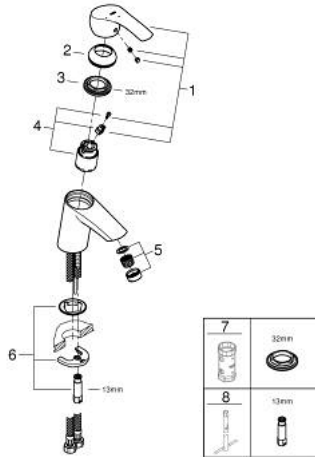

32 154 002 EUROSMART 单把手面盆龙头, S号

产品描述

- Colour: 镀铬
- 单孔安装
- 金属把手
- 35 毫米陶瓷阀芯
- EcoMode - cold water flow in mid-lever position saves energy
- 可调流量限制器
- 带温度限制器
- 高仪持久镀铬饰面
- 高仪乐可节技术减少耗水量
- maximum flow rate (at 3 bar): 5 l/min

- 高仪快可适技术

- 光滑本体

- 软管

32 154 002 EUROSMART 单把手面盆龙头, S号

备件, 八月 2017 – now

- 1: 把手 (Spare part-nr. 46902000)
 - 2: 面板 (Spare part-nr. 46492000)
 - 3: 埋头螺母 (Spare part-nr. 46460000)
 - 4: 阀芯 (Spare part-nr. 46863000)
 - 5: 起泡器 (Spare part-nr. 48159000)
 - 6: Shank mounting kit (Spare part-nr. 46671000)
 - 7: 套筒扳手 (Spare part-nr. 19332000)*
 - 8: 扳手 (Spare part-nr. 19017000)*
- * Optional accessories