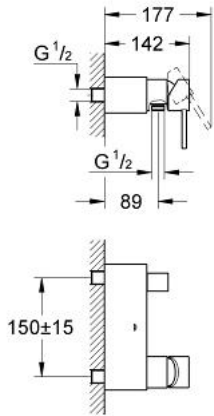

32 149 000 雅律 单把手明装淋浴龙头

产品描述

- Colour: 镀铬
- 墙面安装
- 46 毫米阀芯
- 高仪持久镀铬饰面
- 可调流量限制器
- 淋浴正面出水口1/2" 带综合防回流阀
- 平直墙面安装带暗置弯管
- 高仪快速安装系统
- 止逆阀

32 149 000 雅律 单把手明装淋浴龙头

备件, 六月 2005 – now

- 1: 把手 (Spare part-nr. 46609000)
- 2: 面板 (Spare part-nr. 46584000)
- 3: 阀芯 (Spare part-nr. 46048000)
- 4: 防回流阀 (Spare part-nr. 08565000)
- 5: Bulkhead union (Spare part-nr. 12088000)
- 5.1: Seal $\varnothing 4.5 \times \varnothing 3$ (Spare part-nr. 0044400M)
- 6: 配件套组 (Spare part-nr. 46381V00)
- 7: 温度限制器 (Spare part-nr. 46375000)*