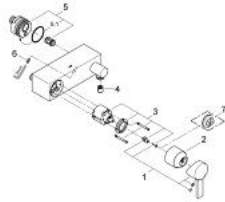

32 149 000 雅律 单把手明装淋浴龙头

产品描述

- Colour: 镀铬
- 墙面安装
- 46 毫米阀芯
- 高仪持久镀铬饰面
- 可调流量限制器
- 淋浴正面出水口1/2" 带综合防回流阀
- 平直墙面安装带暗置弯管
- 高仪快速安装系统
- 止逆阀

32 149 000 雅律 单把手明装淋浴龙头

备件, 六月 2005 – now

- 1: 把手 (Spare part-nr. 46609000)
- 2: 面板 (Spare part-nr. 46584000)
- 3: 阀芯 (Spare part-nr. 46048000)
- 4: 防回流阀 (Spare part-nr. 08565000)
- 5: Bulkhead union (Spare part-nr. 12088000)
- 5.1: Seal $\varnothing 4.5 \times \varnothing 3$ (Spare part-nr. 0044400M)
- 6: 配件套组 (Spare part-nr. 46381V00)
- 7: 温度限制器 (Spare part-nr. 46375000)*