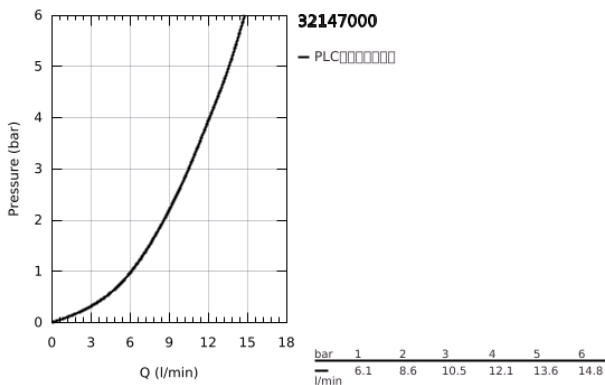

32 147 000 雅律 单把手妇洗盆龙头 M号

产品描述

- Colour: 镀铬
- 单孔安装
- 高仪丝顺技能 28 毫米陶瓷阀芯
- 高仪持久镀铬饰面
- 快速安装系统
- 球形接头起泡器
- 1 1/4" 提拉杆落水
- 软管

32 147 000 雅律 单把手妇洗盆龙头 M号

备件, 六月 2005 – now

- 1: 把手 (Spare part-nr. 46610000)
- 2: 面板 (Spare part-nr. 46581000)
- 3: 碗盆龙头 (Spare part-nr. 07419000)
- 4: 阀芯 (Spare part-nr. 46580000)
- 5: 落水 (Spare part-nr. 10769000)
- 6: 起泡器 (Spare part-nr. 13989000)
- 7: Shank mounting kit (Spare part-nr. 46671000)
- 8: 落水配套 (Spare part-nr. 28910000)
- 8.1: 落水塞 (Spare part-nr. 07182000)
- 8.2: 球头杆 (Spare part-nr. 07052000)
- 9: 扳手 (Spare part-nr. 19017000)*
- 10: 球头杆 (Spare part-nr. 07341000)*