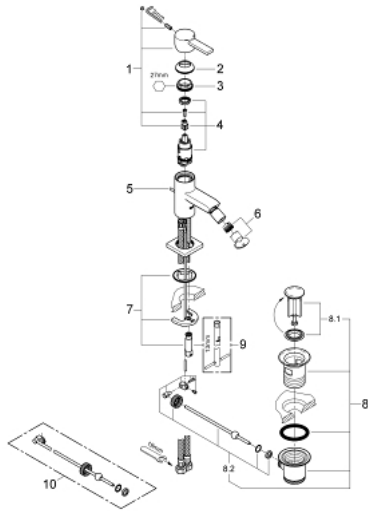

32 147 000 雅律 单把手妇洗盆龙头 M号

产品描述

- Colour: 镀铬
- 单孔安装
- 高仪丝顺技能 28 毫米陶瓷阀芯
- 高仪持久镀铬饰面
- 快速安装系统
- 球形接头起泡器
- 1 1/4" 提拉杆落水
- 软管

32 147 000 雅律 单把手妇洗盆龙头 M号

备件, 六月 2005 – now

- 1: 把手 (Spare part-nr. 46610000)
- 2: 面板 (Spare part-nr. 46581000)
- 3: 碗盆龙头 (Spare part-nr. 07419000)
- 4: 阀芯 (Spare part-nr. 46580000)
- 5: 落水 (Spare part-nr. 10769000)
- 6: 起泡器 (Spare part-nr. 13989000)
- 7: Shank mounting kit (Spare part-nr. 46671000)
- 8: 落水配套 (Spare part-nr. 28910000)
- 8.1: 落水塞 (Spare part-nr. 07182000)
- 8.2: 球头杆 (Spare part-nr. 07052000)
- 9: 扳手 (Spare part-nr. 19017000)*
- 10: 球头杆 (Spare part-nr. 07341000)*