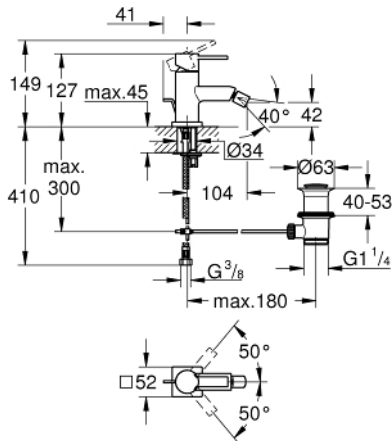

32 147 000 雅律 单把手妇洗盆龙头 M号

产品描述

- Colour: 镀铬
- 单孔安装
- 高仪丝顺技能 28 毫米陶瓷阀芯
- 高仪持久镀铬饰面
- 快速安装系统
- 球形接头起泡器
- 1 1/4" 提拉杆落水
- 软管

32 147 000 雅律 单把手妇洗盆龙头 M号

备件, 六月 2005 – now

- 1: 把手 (Spare part-nr. 46610000)
- 2: 面板 (Spare part-nr. 46581000)
- 3: 碗盆龙头 (Spare part-nr. 07419000)
- 4: 阀芯 (Spare part-nr. 46580000)
- 5: 落水 (Spare part-nr. 10769000)
- 6: 起泡器 (Spare part-nr. 13989000)
- 7: Shank mounting kit (Spare part-nr. 46671000)
- 8: 落水配套 (Spare part-nr. 28910000)
- 8.1: 落水塞 (Spare part-nr. 07182000)
- 8.2: 球头杆 (Spare part-nr. 07052000)
- 9: 扳手 (Spare part-nr. 19017000)*
- 10: 球头杆 (Spare part-nr. 07341000)*