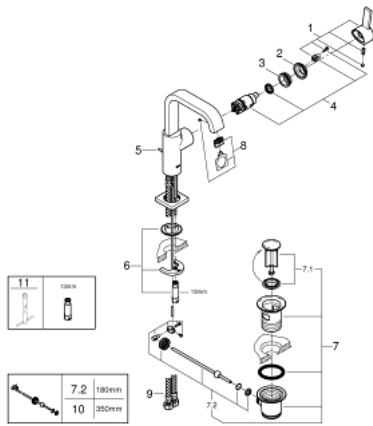

## 32 146 000 雅律 单把手面盆龙头L号

### 产品描述

- Colour: 镀铬
- 单孔安装
- 高仪丝顺技能 28 毫米陶瓷阀芯
- 高仪持久镀铬饰面
- 高仪乐可节 6.0 升/分钟流量限制器
- 快速安装系统
- 起泡器
- U型出水
- 1 1/4" 提拉杆落水
- 软管

## 32 146 000 雅律 单把手面盆龙头L号

备件, 七月 2016 – now

- 1: 把手 (Spare part-nr. 46610000)
  - 2: 面板 (Spare part-nr. 46581000)
  - 3: 碗盆龙头 (Spare part-nr. 07419000)
  - 4: 阀芯 (Spare part-nr. 46580000)
  - 5: 落水 (Spare part-nr. 46739000)
  - 6: Shank mounting kit (Spare part-nr. 46671000)
  - 7: 落水配套 (Spare part-nr. 28910000)
  - 7.1: 落水塞 (Spare part-nr. 07182000)
  - 7.2: 球头杆 (Spare part-nr. 07052000)
  - 8: 起泡器 (Spare part-nr. 13220000)
  - 9: Connection hose (Spare part-nr. 46255000)
  - 10: 球头杆 (Spare part-nr. 07341000)\*
  - 11: 扳手 (Spare part-nr. 19017000)\*
- \* Optional accessories