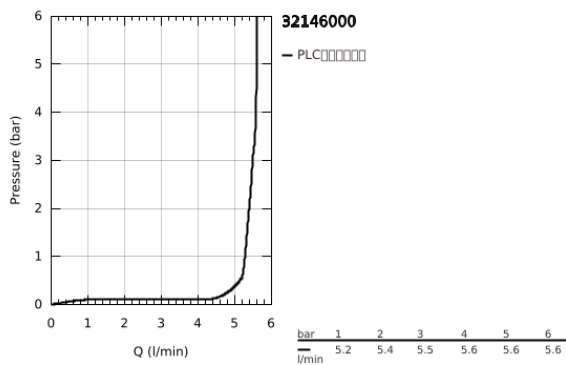

## 32 146 000 雅律 单把手面盆龙头L号

### 产品描述

- Colour: 镀铬
- 单孔安装
- 高仪丝顺技能 28 毫米陶瓷阀芯
- 高仪持久镀铬饰面
- 高仪乐可节 6.0 升/分钟流量限制器
- 快速安装系统
- 起泡器
- U型出水
- 1 1/4" 提拉杆落水
- 软管