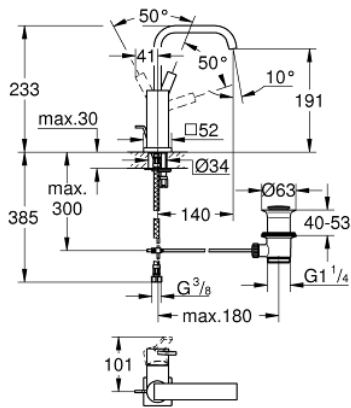

## 32 146 000 雅律 单把手面盆龙头L号

### 产品描述

- Colour: 镀铬
- 单孔安装
- 高仪丝顺技能 28 毫米陶瓷阀芯
- 高仪持久镀铬饰面
- 高仪乐可节 6.0 升/分钟流量限制器
- 快速安装系统
- 起泡器
- U型出水
- 1 1/4" 提拉杆落水
- 软管

## 32 146 000 雅律 单把手面盆龙头L号

备件, 七月 2016 – now

- 1: 把手 (Spare part-nr. 46610000)
  - 2: 面板 (Spare part-nr. 46581000)
  - 3: 碗盆龙头 (Spare part-nr. 07419000)
  - 4: 阀芯 (Spare part-nr. 46580000)
  - 5: 落水 (Spare part-nr. 46739000)
  - 6: Shank mounting kit (Spare part-nr. 46671000)
  - 7: 落水配套 (Spare part-nr. 28910000)
  - 7.1: 落水塞 (Spare part-nr. 07182000)
  - 7.2: 球头杆 (Spare part-nr. 07052000)
  - 8: 起泡器 (Spare part-nr. 13220000)
  - 9: Connection hose (Spare part-nr. 46255000)
  - 10: 球头杆 (Spare part-nr. 07341000)\*
  - 11: 扳手 (Spare part-nr. 19017000)\*
- \* Optional accessories