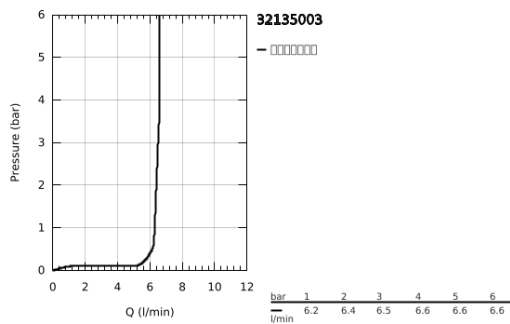

32 135 003 雅欧 单把手浴缸混合龙头

产品描述

- Colour: 镀铬
- 无安装底盒
- 高仪持久镀铬饰面
- 46 毫米阀芯
- 可调流量限制器
- 旋转式管状7°出水口, 带起泡器
- 投影 301毫米
- 停止限制器
- 浴缸/淋浴分水
- 花洒出水内综合防回流阀
- 带花洒托架
- 诗娜手持花洒6.5 l/min
- 软管
- 止逆阀
- 45 984
- 替代 32 135 001
- 推荐最低水压 1.0 Bar