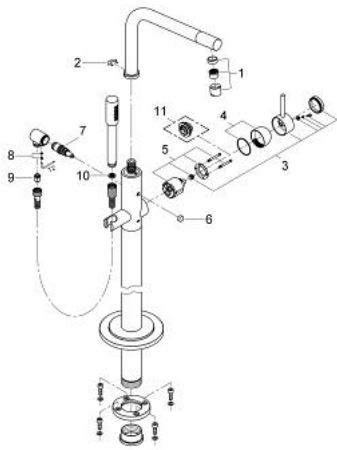

32 135 003 雅欧 单把手浴缸混合龙头

产品描述

- Colour: 镀铬
- 无安装底盒
- 高仪持久镀铬饰面
- 46 毫米阀芯
- 可调流量限制器
- 旋转式管状7°出水口, 带起泡器
- 投影 301毫米
- 停止限制器
- 浴缸/淋浴分水
- 花洒出水内综合防回流阀
- 带花洒托架
- 诗娜手持花洒6.5 l/min
- 软管
- 止逆阀
- 45 984
- 替代 32 135 001
- 推荐最低水压 1.0 Bar

32 135 003 雅欧 单把手浴缸混合龙头

备件, 十一月 2016 – now

- 1: 起泡器 (Spare part-nr. 07899000)
- 2: Safety disc (Spare part-nr. 6417500M)
- 3: 把手 (Spare part-nr. 46634000)
- 4: 面板 (Spare part-nr. 46242000)
- 5: 阀芯 (Spare part-nr. 46048000)
- 6: 分水器 (Spare part-nr. 64989000)
- 7: 防回流阀 (Spare part-nr. 65655000)
- 8: 滤网 (Spare part-nr. 08565000)
- 9: 温度限制器 (Spare part-nr. 0700200M)
- 10: 温度限制器 (Spare part-nr. 46308000)*