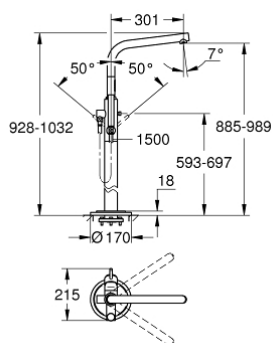

## 32 135 002 雅欧 单把手浴缸混合龙头

### 产品描述

- Colour: 镀铬
- 无安装底盒
- 高仪持久镀铬饰面
- 46 毫米阀芯
- 可调流量限制器
- 旋转式管状7°出水口，带起泡器
- 投影 301毫米
- 停止限制器
- 浴缸/淋浴分水
- 花洒出水内综合防回流阀
- 带花洒托架
- 手持花洒 28034
- 软管
- 止逆阀
- 45 984
- 推荐最低水压 1.0 Bar