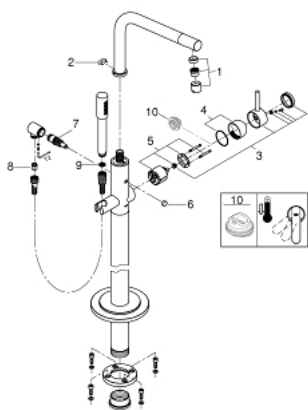

## 32 135 002 雅欧 单把手浴缸混合龙头

### 产品描述

- Colour: 镀铬
- 无安装底盒
- 高仪持久镀铬饰面
- 46 毫米阀芯
- 可调流量限制器
- 旋转式管状7°出水口，带起泡器
- 投影 301毫米
- 停止限制器
- 浴缸/淋浴分水
- 花洒出水内综合防回流阀
- 带花洒托架
- 手持花洒 28034
- 软管
- 止逆阀
- 45 984
- 推荐最低水压 1.0 Bar

## 32 135 002 雅欧 单把手浴缸混合龙头

备件, 六月 2016 – now

- 1: 起泡器 (Spare part-nr. 07899000)
- 2: Safety disc (Spare part-nr. 6417500M)
- 3: 把手 (Spare part-nr. 46634000)
- 4: 面板 (Spare part-nr. 46242000)
- 5: 阀芯 (Spare part-nr. 46048000)
- 6: 分水器 (Spare part-nr. 64989000)
- 7: 防回流阀 (Spare part-nr. 65655000)
- 8: 滤网 (Spare part-nr. 0700200M)
- 9: 温度限制器 (Spare part-nr. 46308000)\*