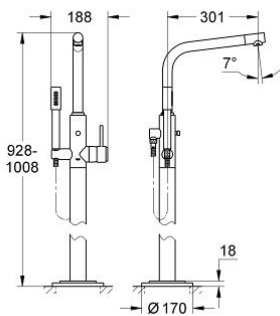

32 135 001 雅欧 单把手浴缸混合龙头

产品描述

- Colour: 镀铬
- 无安装底盒
- 高仪持久镀铬饰面
- 46 毫米阀芯
- 可调流量限制器
- 旋转式管状7°出水口，带起泡器
- 停止限制器
- 浴缸/淋浴分水
- 花洒出水内综合防回流阀
- 带花洒托架
- 手持花洒 28034
- 软管
- 止逆阀
- 搭配使用：
 - 45 991

32 135 001 雅欧 单把手浴缸混合龙头

备件, 五月 2008 – now

- 1: 起泡器 (Spare part-nr. 07899000)
- 2: Safety disc (Spare part-nr. 6417500M)
- 3: 把手 (Spare part-nr. 46634000)
- 4: 面板 (Spare part-nr. 46242000)
- 5: 阀芯 (Spare part-nr. 46048000)
- 6: 分水器 (Spare part-nr. 64989000)
- 7: 分水器 (Spare part-nr. 65655000)
- 8: 螺钉 (Spare part-nr. 46639000)
- 9: 防回流阀 (Spare part-nr. 08565000)
- 10: 滤网 (Spare part-nr. 0700200M)
- 11: 温度限制器 (Spare part-nr. 46308000)*