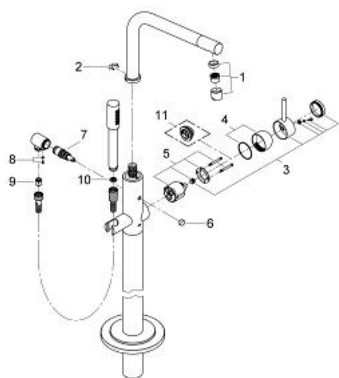

32 135 001 雅欧 单把手浴缸混合龙头

产品描述

- Colour: 镀铬
- 无安装底盒
- 高仪持久镀铬饰面
- 46 毫米阀芯
- 可调流量限制器
- 旋转式管状7°出水口，带起泡器
- 停止限制器
- 浴缸/淋浴分水
- 花洒出水内综合防回流阀
- 带花洒托架
- 手持花洒 28034
- 软管
- 止逆阀
- 搭配使用：
 - 45 991

32 135 001 雅欧 单把手浴缸混合龙头

备件, 五月 2008 – now

- 1: 起泡器 (Spare part-nr. 07899000)
- 2: Safety disc (Spare part-nr. 6417500M)
- 3: 把手 (Spare part-nr. 46634000)
- 4: 面板 (Spare part-nr. 46242000)
- 5: 阀芯 (Spare part-nr. 46048000)
- 6: 分水器 (Spare part-nr. 64989000)
- 7: 分水器 (Spare part-nr. 65655000)
- 8: 螺钉 (Spare part-nr. 46639000)
- 9: 防回流阀 (Spare part-nr. 08565000)
- 10: 滤网 (Spare part-nr. 0700200M)
- 11: 温度限制器 (Spare part-nr. 46308000)*