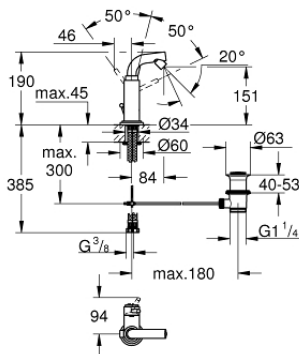

32 134 001 雅欧 单把手妇洗盆龙头 M号

产品描述

- Colour: 镀铬
- 单孔安装
- 高仪丝顺技能 28 毫米陶瓷阀芯
- 高仪持久镀铬饰面
- 快速安装系统
- 管状7°出水嘴带球形接头起泡器
- 停止限制器
- 1 1/4" 提拉杆落水
- 软管

## 32 134 001 雅欧 单把手妇洗盆龙头 M号

备件, 八月 2016 – now

- 1: 把手 (Spare part-nr. 46633000)
  - 2: 面板 (Spare part-nr. 46581000)
  - 3: 碗盆龙头<br type="\_moz" /> (Spare part-nr. 07419000)
  - 4: 阀芯 (Spare part-nr. 46580000)
  - 5: 起泡器 (Spare part-nr. 13989000)
  - 6: 落水<br type="\_moz" /> (Spare part-nr. 06575000)
  - 7: Shank mounting kit (Spare part-nr. 46249000)
  - 8: 落水配套 (Spare part-nr. 28910000)
  - 8.1: 落水塞 (Spare part-nr. 07182000)
  - 8.2: 球头杆 (Spare part-nr. 07052000)
  - 9: Connection hose (Spare part-nr. 46255000)
  - 10: 扳手 (Spare part-nr. 19017000)\*
  - 11: 球头杆 (Spare part-nr. 07341000)\*
- \* Optional accessories