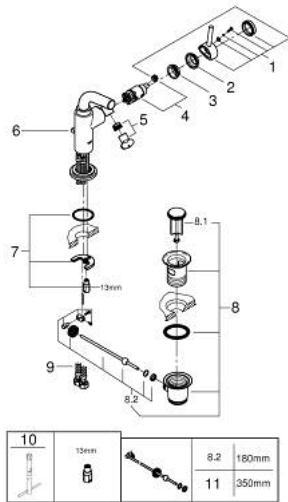

32 134 001 雅欧 单把手妇洗盆龙头 M号

产品描述

- Colour: 镀铬
- 单孔安装
- 高仪丝顺技能 28 毫米陶瓷阀芯
- 高仪持久镀铬饰面
- 快速安装系统
- 管状7°出水嘴带球形接头起泡器
- 停止限制器
- 1 1/4" 提拉杆落水
- 软管

## 32 134 001 雅欧 单把手妇洗盆龙头 M号

备件, 八月 2016 – now

- 1: 把手 (Spare part-nr. 46633000)
  - 2: 面板 (Spare part-nr. 46581000)
  - 3: 碗盆龙头<br type="\_moz" /> (Spare part-nr. 07419000)
  - 4: 阀芯 (Spare part-nr. 46580000)
  - 5: 起泡器 (Spare part-nr. 13989000)
  - 6: 落水<br type="\_moz" /> (Spare part-nr. 06575000)
  - 7: Shank mounting kit (Spare part-nr. 46249000)
  - 8: 落水配套 (Spare part-nr. 28910000)
  - 8.1: 落水塞 (Spare part-nr. 07182000)
  - 8.2: 球头杆 (Spare part-nr. 07052000)
  - 9: Connection hose (Spare part-nr. 46255000)
  - 10: 扳手 (Spare part-nr. 19017000)\*
  - 11: 球头杆 (Spare part-nr. 07341000)\*
- \* Optional accessories