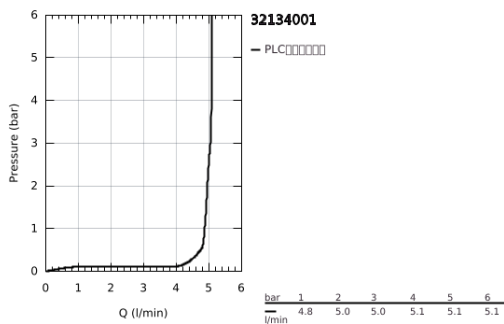

32 134 001 雅欧 单把手妇洗盆龙头 M号

产品描述

- Colour: 镀铬
- 单孔安装
- 高仪丝顺技能 28 毫米陶瓷阀芯
- 高仪持久镀铬饰面
- 快速安装系统
- 管状7°出水嘴带球形接头起泡器
- 停止限制器
- 1 1/4" 提拉杆落水
- 软管