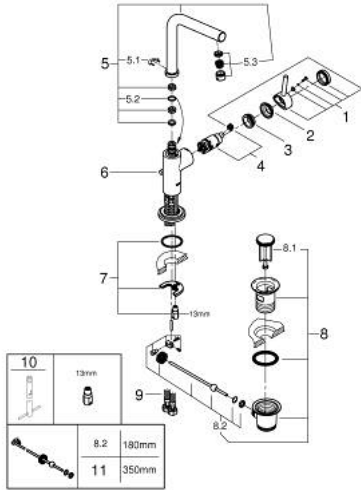

32 129 001 雅欧 单把手面盆龙头L号

产品描述

- Colour: 镀铬
- 单孔安装
- 高仪丝顺技能 28 毫米陶瓷阀芯
- 高仪持久镀铬饰面
- 快速安装系统
- 旋转式管状7°出水口，带起泡器
- 停止限制器
- 1 1/4" 提拉杆落水
- 软管

32 129 001 雅欧 单把手面盆龙头L号

备件, 三月 2013 – now

- 1: 把手 (Spare part-nr. 46633000)
- 2: 面板 (Spare part-nr. 46581000)
- 3: 碗盆龙头 (Spare part-nr. 07419000)
- 4: 阀芯 (Spare part-nr. 46580000)
- 5: 出水口 (Spare part-nr. 13231000)
- 5.1: 密封环 (Spare part-nr. 0806500M)
- 5.2: Sealing washer (Spare part-nr. 0128500M)
- 5.3: 起泡器 (Spare part-nr. 64186000)
- 6: 落水 (Spare part-nr. 06575000)
- 7: Shank mounting kit (Spare part-nr. 46249000)
- 8: 落水配套 (Spare part-nr. 28910000)
- 8.1: 落水塞 (Spare part-nr. 07182000)
- 8.2: 球头杆 (Spare part-nr. 07052000)
- 9: 扳手 (Spare part-nr. 19017000)*
- 10: 球头杆 (Spare part-nr. 07341000)*