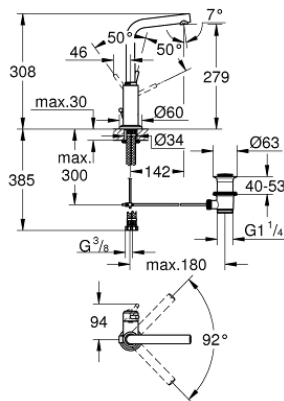

32 129 001 雅欧 单把手面盆龙头L号

产品描述

- Colour: 镀铬
- 单孔安装
- 高仪丝顺技能 28 毫米陶瓷阀芯
- 高仪持久镀铬饰面
- 快速安装系统
- 旋转式管状7°出水口，带起泡器
- 停止限制器
- 1 1/4" 提拉杆落水
- 软管

32 129 001 雅欧 单把手面盆龙头L号

备件, 三月 2013 – now

- 1: 把手 (Spare part-nr. 46633000)
- 2: 面板 (Spare part-nr. 46581000)
- 3: 碗盆龙头 (Spare part-nr. 07419000)
- 4: 阀芯 (Spare part-nr. 46580000)
- 5: 出水口 (Spare part-nr. 13231000)
- 5.1: 密封环 (Spare part-nr. 0806500M)
- 5.2: Sealing washer (Spare part-nr. 0128500M)
- 5.3: 起泡器 (Spare part-nr. 64186000)
- 6: 落水 (Spare part-nr. 06575000)
- 7: Shank mounting kit (Spare part-nr. 46249000)
- 8: 落水配套 (Spare part-nr. 28910000)
- 8.1: 落水塞 (Spare part-nr. 07182000)
- 8.2: 球头杆 (Spare part-nr. 07052000)
- 9: 扳手 (Spare part-nr. 19017000)*
- 10: 球头杆 (Spare part-nr. 07341000)*