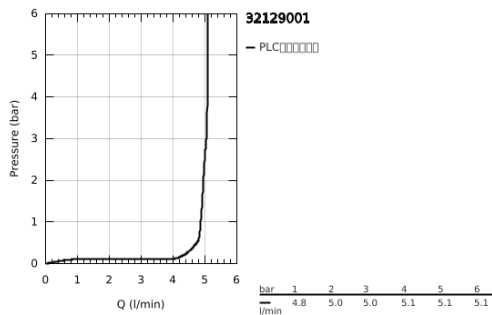

32 129 001 雅欧 单把手面盆龙头L号

产品描述

- Colour: 镀铬
- 单孔安装
- 高仪丝顺技能 28 毫米陶瓷阀芯
- 高仪持久镀铬饰面
- 快速安装系统
- 旋转式管状7°出水口，带起泡器
- 停止限制器
- 1 1/4" 提拉杆落水
- 软管

32 129 001 雅欧 单把手面盆龙头L号

备件, 三月 2013 – now

- 1: 把手 (Spare part-nr. 46633000)
- 2: 面板 (Spare part-nr. 46581000)
- 3: 碗盆龙头 (Spare part-nr. 07419000)
- 4: 阀芯 (Spare part-nr. 46580000)
- 5: 出水口 (Spare part-nr. 13231000)
- 5.1: 密封环 (Spare part-nr. 0806500M)
- 5.2: Sealing washer (Spare part-nr. 0128500M)
- 5.3: 起泡器 (Spare part-nr. 64186000)
- 6: 落水 (Spare part-nr. 06575000)
- 7: Shank mounting kit (Spare part-nr. 46249000)
- 8: 落水配套 (Spare part-nr. 28910000)
- 8.1: 落水塞 (Spare part-nr. 07182000)
- 8.2: 球头杆 (Spare part-nr. 07052000)
- 9: 扳手 (Spare part-nr. 19017000)*
- 10: 球头杆 (Spare part-nr. 07341000)*