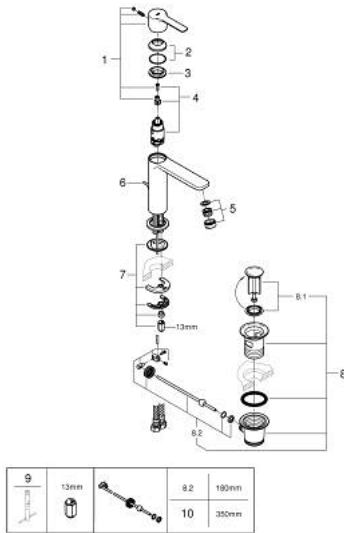

## 32 114 DC1 莱尼 单把手面盆龙头, S号

### 产品描述

- Colour: 超钢
- 单孔安装
- 金属把手
- 高仪丝顺技能 28 毫米陶瓷阀芯
- 带温度限制器
- 高仪持久表面
- AquaCalibrator
- maximum flow rate (at 3 bar): 5 l/min
- 快速清洁出水嘴
- 高仪快速安装Plus系统
- 1 1/4" 提拉杆落水
- 软管

## 32 114 DC1 莱尼 单把手面盆龙头, S号

备件, 九月 2016 – now

- 1: 把手 (Spare part-nr. 46980DC0)
- 2: 面板 (Spare part-nr. 46581DC0)
- 3: 碗盆龙头 (Spare part-nr. 07419000)
- 4: 阀芯 (Spare part-nr. 46580000)
- 5: 起泡器 (Spare part-nr. 48159DC0)
- 6: 落水 (Spare part-nr. 46739EN0)
- 7: Shank mounting kit (Spare part-nr. 46645000)
- 8: 落水配套 (Spare part-nr. 28910DC0)
- 8.1: 落水塞 (Spare part-nr. 07182DC0)
- 8.2: 球头杆 (Spare part-nr. 07052000)
- 9: 扳手 (Spare part-nr. 19017000)\*
- 10: 球头杆 (Spare part-nr. 07341000)\*