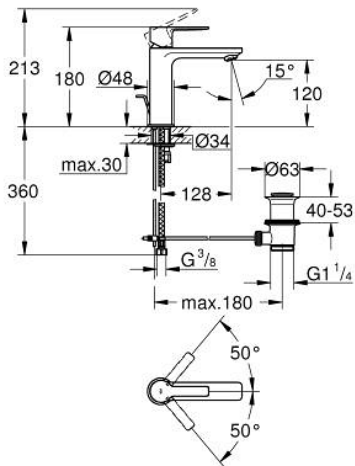

## 32 114 DC1 莱尼 单把手面盆龙头, S号

### 产品描述

- Colour: 超钢
- 单孔安装
- 金属把手
- 高仪丝顺技能 28 毫米陶瓷阀芯
- 带温度限制器
- 高仪持久表面
- AquaCalibrator
- maximum flow rate (at 3 bar): 5 l/min
- 快速清洁出水嘴
- 高仪快速安装Plus系统
- 1 1/4" 提拉杆落水
- 软管

## 32 114 DC1 莱尼 单把手面盆龙头, S号

备件, 九月 2016 – now

- 1: 把手 (Spare part-nr. 46980DC0)
- 2: 面板 (Spare part-nr. 46581DC0)
- 3: 碗盆龙头 (Spare part-nr. 07419000)
- 4: 阀芯 (Spare part-nr. 46580000)
- 5: 起泡器 (Spare part-nr. 48159DC0)
- 6: 落水 (Spare part-nr. 46739EN0)
- 7: Shank mounting kit (Spare part-nr. 46645000)
- 8: 落水配套 (Spare part-nr. 28910DC0)
- 8.1: 落水塞 (Spare part-nr. 07182DC0)
- 8.2: 球头杆 (Spare part-nr. 07052000)
- 9: 扳手 (Spare part-nr. 19017000)\*
- 10: 球头杆 (Spare part-nr. 07341000)\*