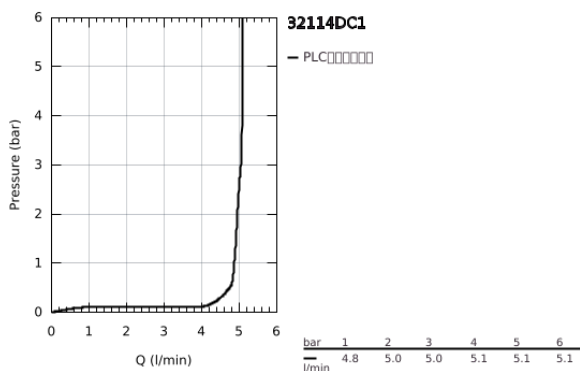

## 32 114 DC1 莱尼 单把手面盆龙头, S号

### 产品描述

- Colour: 超钢
- 单孔安装
- 金属把手
- 高仪丝顺技能 28 毫米陶瓷阀芯
- 带温度限制器
- 高仪持久表面
- AquaCalibrator
- maximum flow rate (at 3 bar): 5 l/min
- 快速清洁出水嘴
- 高仪快速安装Plus系统
- 1 1/4" 提拉杆落水
- 软管