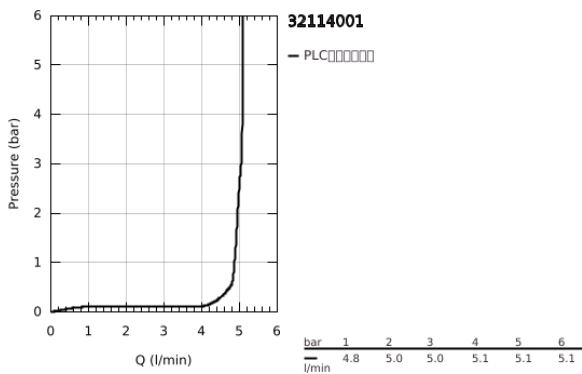

32 114 001 莱尼 单把手面盆龙头, S号

产品描述

- Colour: 镀铬
- 单孔安装
- 金属把手
- 高仪丝顺技能 28 毫米陶瓷阀芯
- 带温度限制器
- 高仪持久镀铬饰面
- 高仪乐可节技术减少耗水量
- maximum flow rate (at 3 bar): 5 l/min
- 快速清洁出水嘴
- 高仪快速安装Plus系统
- 1 1/4" 提拉杆落水
- 软管

32 114 001 莱尼 单把手面盆龙头, S号