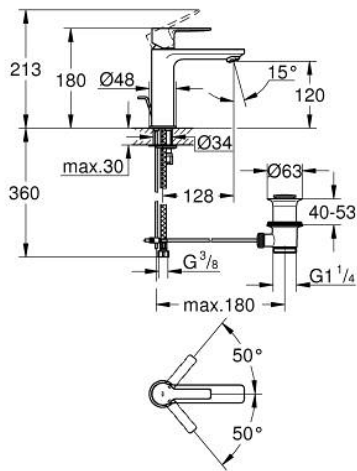

32 114 001 莱尼 单把手面盆龙头, S号

产品描述

- Colour: 镀铬
- 单孔安装
- 金属把手
- 高仪丝顺技能 28 毫米陶瓷阀芯
- 带温度限制器
- 高仪持久镀铬饰面
- 高仪乐可节技术减少耗水量
- maximum flow rate (at 3 bar): 5 l/min
- 快速清洁出水嘴
- 高仪快速安装Plus系统
- 1 1/4" 提拉杆落水
- 软管

32 114 001 莱尼 单把手面盆龙头, S号

备件, 七月 2016 – now

- 1: 把手 (Spare part-nr. 46980000)
- 2: 面板 (Spare part-nr. 46581000)
- 3: 碗盆龙头 (Spare part-nr. 07419000)
- 4: 阀芯 (Spare part-nr. 46580000)
- 5: 起泡器 (Spare part-nr. 48159000)
- 6: 落水 (Spare part-nr. 46739000)
- 7: Shank mounting kit (Spare part-nr. 46645000)
- 8: 落水配套 (Spare part-nr. 28910000)
- 8.1: 落水塞 (Spare part-nr. 07182000)
- 8.2: 球头杆 (Spare part-nr. 07052000)
- 9: 扳手 (Spare part-nr. 19017000)*
- 10: 球头杆 (Spare part-nr. 07341000)*