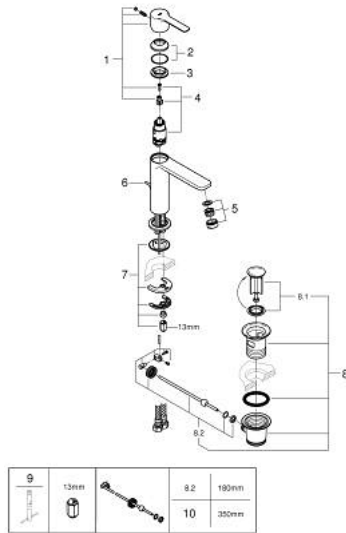

32 114 001 莱尼 单把手面盆龙头, S号

产品描述

- Colour: 镀铬
- 单孔安装
- 金属把手
- 高仪丝顺技能 28 毫米陶瓷阀芯
- 带温度限制器
- 高仪持久镀铬饰面
- 高仪乐可节技术减少耗水量
- maximum flow rate (at 3 bar): 5 l/min
- 快速清洁出水嘴
- 高仪快速安装Plus系统
- 1 1/4" 提拉杆落水
- 软管

32 114 001 莱尼 单把手面盆龙头, S号

备件, 七月 2016 – now

- 1: 把手 (Spare part-nr. 46980000)
- 2: 面板 (Spare part-nr. 46581000)
- 3: 碗盆龙头 (Spare part-nr. 07419000)
- 4: 阀芯 (Spare part-nr. 46580000)
- 5: 起泡器 (Spare part-nr. 48159000)
- 6: 落水 (Spare part-nr. 46739000)
- 7: Shank mounting kit (Spare part-nr. 46645000)
- 8: 落水配套 (Spare part-nr. 28910000)
- 8.1: 落水塞 (Spare part-nr. 07182000)
- 8.2: 球头杆 (Spare part-nr. 07052000)
- 9: 扳手 (Spare part-nr. 19017000)*
- 10: 球头杆 (Spare part-nr. 07341000)*