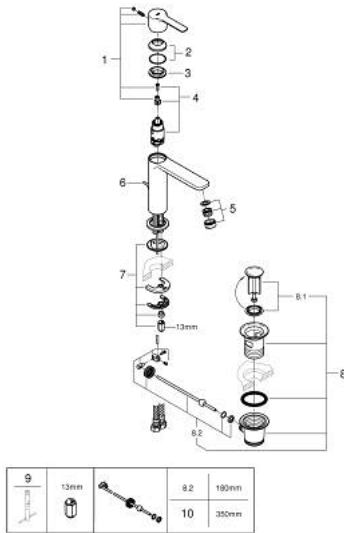

32 114 001 莱尼 单把手面盆龙头, S号

产品描述

- Colour: 镀铬
- 单孔安装
- 金属把手
- 高仪丝顺技能 28 毫米陶瓷阀芯
- 带温度限制器
- 高仪持久镀铬饰面
- 高仪乐可节技术减少耗水量
- maximum flow rate (at 3 bar): 5 l/min
- 快速清洁出水嘴
- 高仪快速安装Plus系统
- 1 1/4" 提拉杆落水
- 软管

32 114 001 莱尼 单把手面盆龙头, S号

备件, 七月 2016 – now

- 1: 把手 (Spare part-nr. 46980000)
- 2: 面板 (Spare part-nr. 46581000)
- 3: 碗盆龙头 (Spare part-nr. 07419000)
- 4: 阀芯 (Spare part-nr. 46580000)
- 5: 起泡器 (Spare part-nr. 48159000)
- 6: 落水 (Spare part-nr. 46739000)
- 7: Shank mounting kit (Spare part-nr. 46645000)
- 8: 落水配套 (Spare part-nr. 28910000)
- 8.1: 落水塞 (Spare part-nr. 07182000)
- 8.2: 球头杆 (Spare part-nr. 07052000)
- 9: 扳手 (Spare part-nr. 19017000)*
- 10: 球头杆 (Spare part-nr. 07341000)*