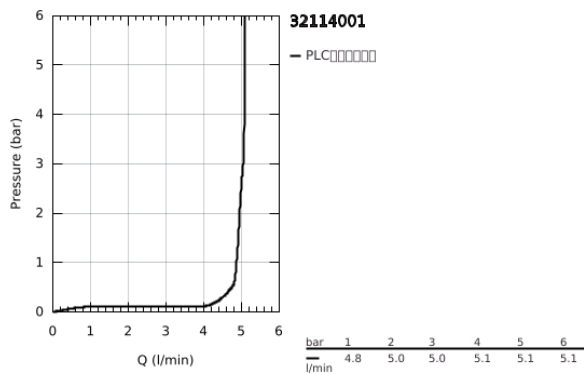

32 114 001 莱尼 单把手面盆龙头, S号

产品描述

- Colour: 镀铬
- 单孔安装
- 金属把手
- 高仪丝顺技能 28 毫米陶瓷阀芯
- 带温度限制器
- 高仪持久镀铬饰面
- 高仪乐可节技术减少耗水量
- maximum flow rate (at 3 bar): 5 l/min
- 快速清洁出水嘴
- 高仪快速安装Plus系统
- 1 1/4" 提拉杆落水
- 软管

32 114 001 莱尼 单把手面盆龙头, S号